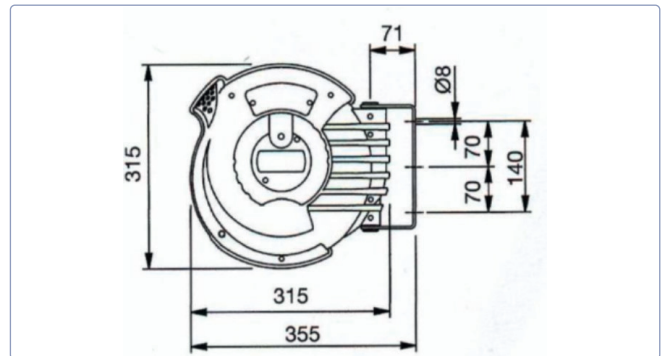

Technische Merkmale

- bestückt mit DEFA MiniPlug 230 VAC
- ausgeführte Leitung 1.5 m H07RN-F 3 x 2.5 mm² ohne Steckverbindungen
- Gehäuse grau
- für Polizeifahrzeuge
- für Feuerwehrfahrzeuge
- für Krankenwagenfahrzeuge
- für Einsatzfahrzeuge

Typ Master 5 m

Typ Compact 10 m

Typ Major 15 m

| Typ | Artikel-Nr. | Länge | Kabel Ø |  Kg | Kupplung | Zuleitung | *CHF  |
|-----------------------|-------------|-------|------------------------------|--|----------|----------------------|--|
| L DEFA-Master | 0030807705 | 5 m | DEFA 3 x 2.5 mm ² | 4.5 kg | DEFA | ohne Steckverbindung | 449.00 |
| L DEFA-Compact | 0030807710 | 10 m | DEFA 3 x 2.5 mm ² | 5.6 kg | DEFA | ohne Steckverbindung | 549.00 |
| L DEFA-Major | 0030807715 | 15 m | DEFA 3 x 2.5 mm ² | 8.2 kg | DEFA | ohne Steckverbindung | 679.00 |