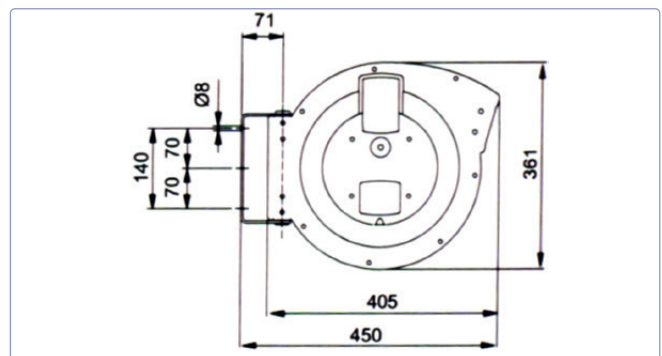

Technische Merkmale

- bestückt mit DEFA MiniPlug 230 VAC
- ausgeführte Leitung 1.5 m H07RN-F 3 x 2.5 mm² ohne Steckverbindungen
- Gehäuse grau
- für Polizeifahrzeuge
- für Feuerwehrfahrzeuge
- für Krankenwagenfahrzeuge
- für Einsatzfahrzeuge

Typ Master 5 m

Typ Compact 10 m

Typ Major 15 m

| Typ | Artikel-Nr. | Länge | Kabel Ø |  Kg | Kupplung | Zuleitung | *CHF  |
|-----------------------|-------------|-------|------------------------------|--|----------|----------------------|--|
| L DEFA-Master | 0030807705 | 5 m | DEFA 3 x 2.5 mm ² | 4.5 kg | DEFA | ohne Steckverbindung | 449.00 |
| L DEFA-Compact | 0030807710 | 10 m | DEFA 3 x 2.5 mm ² | 5.6 kg | DEFA | ohne Steckverbindung | 549.00 |
| L DEFA-Major | 0030807715 | 15 m | DEFA 3 x 2.5 mm ² | 8.2 kg | DEFA | ohne Steckverbindung | 679.00 |