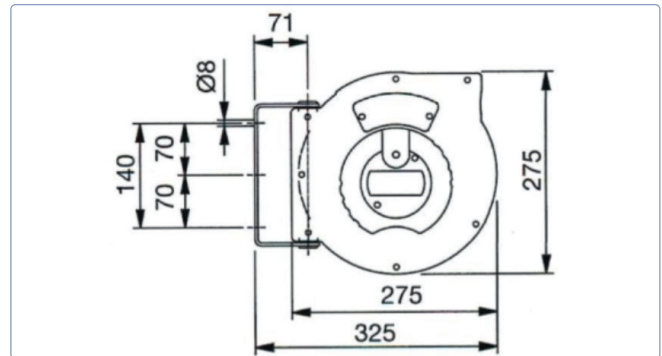

Technische Merkmale

- bestückt mit DEFA MiniPlug 230 VAC
- ausgeführte Leitung 1.5 m H07RN-F 3 x 2.5 mm² ohne Steckverbindungen
- Gehäuse grau
- für Polizeifahrzeuge
- für Feuerwehrfahrzeuge
- für Krankenwagenfahrzeuge
- für Einsatzfahrzeuge

Typ Master 5 m

Typ Compact 10 m

Typ Major 15 m

| Typ | Artikel-Nr. | Länge | Kabel Ø |  Kg | Kupplung | Zuleitung | *CHF  |
|-----------------------|-------------|-------|------------------------------|--|----------|----------------------|--|
| L DEFA-Master | 0030807705 | 5 m | DEFA 3 x 2.5 mm ² | 4.5 kg | DEFA | ohne Steckverbindung | 449.00 |
| L DEFA-Compact | 0030807710 | 10 m | DEFA 3 x 2.5 mm ² | 5.6 kg | DEFA | ohne Steckverbindung | 549.00 |
| L DEFA-Major | 0030807715 | 15 m | DEFA 3 x 2.5 mm ² | 8.2 kg | DEFA | ohne Steckverbindung | 679.00 |