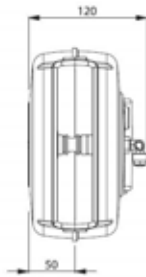

### Technische Merkmale

- Schlauch-Aufrollautomatik mit Federantrieb
- Gehäuse aus schlagfestem Kunststoff
- Schwenkbare Wandhalterung aus lackiertem Stahl
- Arretierungsvorrichtung einfach ein- und ausschaltbar
- PU-Schlauch mit glänzender Oberfläche
- Ein- / Austrittsgewindeanschlüsse
- Konform nach CE-Normen
- TÜV-Zulassung
- Umgebungstemperaturen -5°C/+50°C
- Druckbereich: bis 12 bar
- Kleinste Baugrösse

Mit Drehventil

Gehäuse aus schlagfestem Kunststoff

Schwenkbare Wand-Halterung

Arretierungsvorrichtung

Typ	Artikel-Nr.	Max. Druck	Länge	Schlauch-Ø	 		 IN  OUT	Preis*
 Model 9100/6	00391006	12 bar	6.5 m	6 x 8 mm	✓ ✓	2 kg	X 1/4" M	138.00