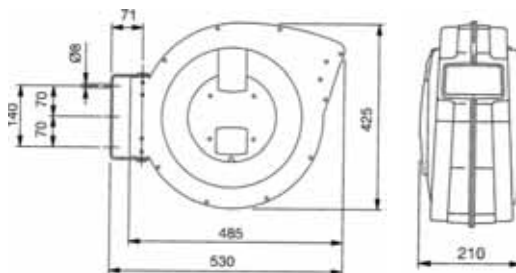

Schwenkbare Wand-Halterung

Gehäuse aus schlagfestem Kunststoff

Arretierungsvorrichtung

Mit Verschraubung und Schlauchschutz

Typ	Artikel-Nr.	Max. Druck	Länge	Schlauch-Ø	 		 IN	 OUT	Preis*
 Mega Air/20	0030880100	15 bar	20 m	10 x 15 mm	✓ ✓	8.3 kg	3/8" F	3/8" M	305.00
 Mega Air/30	0030880150	15 bar	30 m	8 x 12 mm	✓ ✓	11 kg	3/8" F	3/8" M	315.00
 Mega Air/15+1	0030880200	15 bar	15 + 1 m	12 x 18 mm	✓ ✓	8.3 kg	1/2" F	1/2" M	333.00