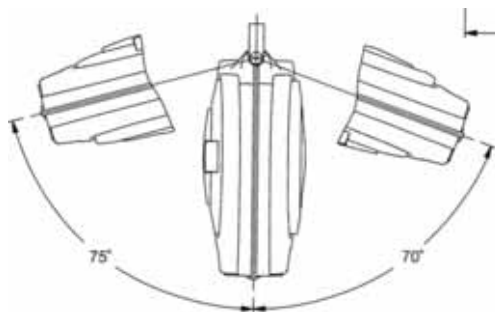

### Technische Merkmale

- Schlauch-Aufrollautomatik mit Federantrieb
- Gehäuse aus schlagfestem Kunststoff
- Schwenkbare Wandhalterung aus lackiertem Stahl
- Arretierungsvorrichtung einfach ein- und ausschaltbar
- Schlauchführungsöffnung mit Rollen
- PU-Schlauch mit glänzender Oberfläche
- Ein- / Austrittsgewindeanschlüsse
- Ausgeführtes Schlauchende 1 m
- Umgebungstemperatur -5°C/+40°C
- Konform nach CE-Normen
- Druckbereich: bis 15 bar

Schwenkbare Wand-Halterung

Gehäuse aus schlagfestem Kunststoff

Arretierungsvorrichtung

Mit Verschraubung und Schlauchschutz

Typ	Artikel-Nr.	Max. Druck	Länge	Schlauch-Ø	 		 IN	 OUT	Preis*
 Mega Air/20	0030880100	15 bar	20 m	10 x 15 mm	✓ ✓	8.3 kg	3/8" F	3/8" M	305.00
 Mega Air/30	0030880150	15 bar	30 m	8 x 12 mm	✓ ✓	11 kg	3/8" F	3/8" M	315.00
 Mega Air/15+1	0030880200	15 bar	15 + 1 m	12 x 18 mm	✓ ✓	8.3 kg	1/2" F	1/2" M	333.00