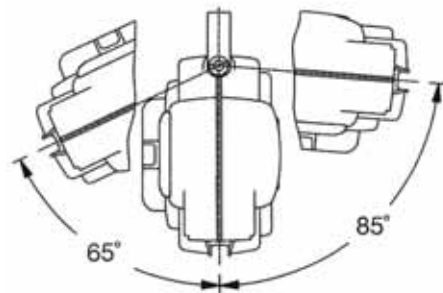

### Technische Merkmale

- Schlauch-Aufrollautomatik mit Federantrieb
- Gehäuse aus schlagfestem Kunststoff
- Schwenkbare Wandhalterung aus lackiertem Stahl
- Arretierungsvorrichtung einfach ein- und ausschaltbar
- Schlauchführungsöffnung mit Rollen
- PU-Schlauch mit glänzender Oberfläche
- Ausgeführtes Schlauchende 1 m
- Ein- / Austrittsgewindeanschlüsse
- Umgebungstemperatur -5°C/+40°C
- Konform nach CE-Normen
- Druckbereich: bis 10 bar

**Bestseller**

Schwenkbare Wand-Halterung

Gehäuse aus schlagfestem Kunststoff

Arretierungsvorrichtung

Mit Verschraubung und Schlauchschutz

Typ	Artikel-Nr.	Max. Druck	Länge	Schlauch-Ø						Preis*
 Master plus Air/9	0030804200	10 bar	9 m	8 x 12 mm	✓	✓	3.4 kg	1/4" F	1/4" M	143.00
 Master plus Air/12	0030804250	10 bar	12 m	6 x 10 mm	✓	✗	3.4 kg	1/4" F	1/4" M	99.00