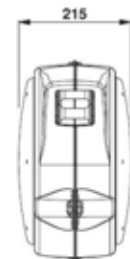

**Bestseller**

MIBAM 80

Mit Verschraubung und Schlauchschutz

Gehäuse aus schlagfestem Kunststoff

MIBAM 85

Mit Rollenführung und Schlauchstopper

Arretierungsvorrichtung

Typ	Artikel-Nr.	Max. Druck	Länge	Schlauch-Ø	AIR	WATER	Kg	IN	OUT	Preis*
 MIBAM 80/8	0031808	15 bar	10 m	8 x 12 mm	✓	✓	4.5 kg	-	1/4" M	147.00
 MIBAM 85/8	0031858	15 bar	15 m	8 x 12 mm	✓	✓	8.0 kg	-	1/4" M	189.00
 MIBAM 85/10	00318510	15 bar	15 m	10 x 15 mm	✓	✓	8.0 kg	-	3/8" M	198.00