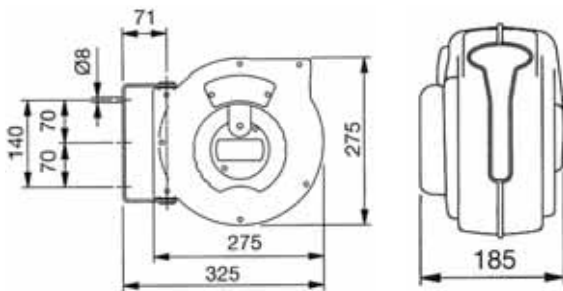

Schwenkbare Wand-Halterung