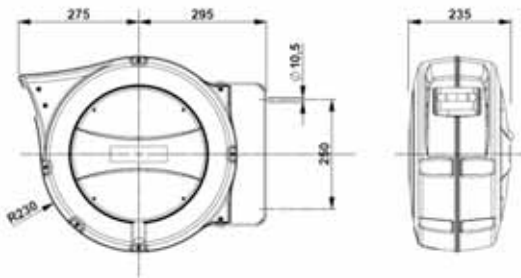

Typ	Artikel-Nr.	Max. Druck	Länge	Schlauch-Ø	AIR	WATER	kg	IN	OUT	Preis*
MIBAM 86/10	00318610	15 bar	25 m	10 x 15 mm	✓	✓	10 kg	-	3/8" M	379.00
MIBAM 86/13	00318613	15 bar	15 m	12.5 x 18 mm	✓	✓	10 kg	-	1/2" M	379.00