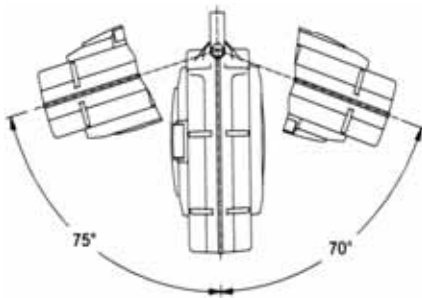

### Technische Merkmale

- Schlauch-Aufrollautomatik mit Federantrieb
- Gehäuse aus schlagfestem Kunststoff
- Schwenkbare Wandhalterung aus lackiertem Stahl
- Arretierungsvorrichtung einfach ein- und ausschaltbar
- Schlauchführungsöffnung mit Rollen
- PU-Schlauch mit glänzender Oberfläche
- Ein- / Austrittsgewindeanschlüsse
- Ausgeführtes Schlauchende 1 m
- Umgebungstemperatur -5°C/+40°C
- Konform nach CE-Normen
- Druckbereich: bis 15 bar

Schwenkbare Wand-Halterung

Gehäuse aus schlagfestem Kunststoff

Arretierungsvorrichtung

Mit Verschraubung und Schlauchschutz

Typ	Artikel-Nr.	Max. Druck	Länge	Schlauch-Ø						Preis*
 Major plus Air/15	0030808011	15 bar	15 m	8 x 12 mm	✓	✓	5 kg	1/4" F	1/4" M	209.00
 Major plus Air/14+1	0030821320	15 bar	15 m	10 x 15 mm	✓	✓	5 kg	3/8" F	3/8" M	239.00