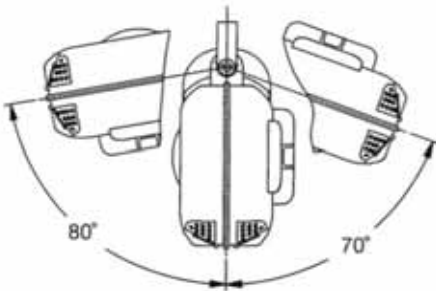

### Technische Merkmale

- Schlauch-Aufrollautomatik mit Federantrieb
- Gehäuse aus schlagfestem Kunststoff
- Schwenkbare Wandhalterung aus lackiertem Stahl
- Arretierungsvorrichtung einfach ein- und ausschaltbar
- Schlauchführungsöffnung mit Rollen
- PU-Schlauch mit glänzender Oberfläche
- Ein- / Austrittsgewindeanschlüsse
- Ausgeführtes Schlauchende 1 m
- Umgebungstemperatur -5°C/+40°C
- Konform nach CE-Normen
- Druckbereich: bis 15 bar

**Bestseller**

Schwenkbare Wand-Halterung

Gehäuse aus schlagfestem Kunststoff

Arretierungsvorrichtung

Mit Verschraubung und Schlauchschutz

Typ	Artikel-Nr.	Max. Druck	Länge	Schlauch-Ø						Preis*
 Compact Air/12	0030808000	15 bar	12 m	8 x 12 mm	✓	✓	4.1 kg	1/4" F	1/4" M	172.00
 Compact Air/15	0030808600	10 bar	15 m	6 x 10 mm	✓	X	4.1 kg	1/4" F	1/4" M	160.00