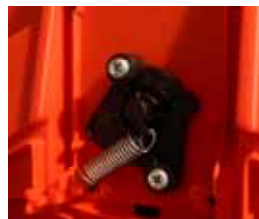

### Technische Merkmale

- Schlauch-Aufrollautomatik mit Federantrieb
- Gehäuse aus schlagfestem Kunststoff
- Schwenkbare Wandhalterung aus lackiertem Stahl
- Arretierungsvorrichtung einfach ein- und ausschaltbar
- Schlauchführungsöffnung mit Rollen
- PU-Schlauch mit glänzender Oberfläche
- Ein- / Austrittsgewindeanschlüsse
- Ausgeführtes Schlauchende 1 m
- Umgebungstemperatur -5°C/+40°C
- Konform nach CE-Normen
- Druckbereich: bis 15 bar

Schwenkbare Wand-Halterung

Gehäuse aus schlagfestem Kunststoff

Arretierungsvorrichtung

Mit Verschraubung und Schlauchschutz

Typ	Artikel-Nr.	Max. Druck	Länge	Schlauch-Ø	 		 IN	 OUT	Preis*
 Mega Air/20	0030880100	15 bar	20 m	10 x 15 mm	✓ ✓	8.3 kg	3/8" F	3/8" M	305.00
 Mega Air/30	0030880150	15 bar	30 m	8 x 12 mm	✓ ✓	11 kg	3/8" F	3/8" M	315.00
 Mega Air/15+1	0030880200	15 bar	15 + 1 m	12 x 18 mm	✓ ✓	8.3 kg	1/2" F	1/2" M	333.00