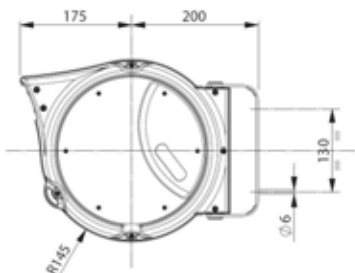

Technische Merkmale

- Schlauch-Aufrollautomatik mit Federantrieb
- Gehäuse aus schlagfestem Kunststoff
- Mit schwenkbarer Wandhalterung
- Arretierungsvorrichtung alle 50 cm
- Arretierung einfach ausschaltbar und kontrollierbar
- Schlauchführungsöffnung mit Rollen
- Umgebungstemperatur -5°C/+40°C
- CE Normen zertifiziert
- TÜV-Zulassung versehen
- Für Luft und Wasser geeignet
- Druckbereich: bis 15 bar
- Anschlussseite von 1.5 m ohne Verschraubung

Bestseller

Typ	Artikel-Nr.	Max. Druck	Länge	Schlauch-Ø	AIR	WATER	Kg	IN	OUT	Preis*
MIBAM 80/8	0031808	15 bar	10 m	8 x 12 mm	✓	✓	4.5 kg	-	1/4" M	147.00
MIBAM 85/8	0031858	15 bar	15 m	8 x 12 mm	✓	✓	8.0 kg	-	1/4" M	189.00
MIBAM 85/10	00318510	15 bar	15 m	10 x 15 mm	✓	✓	8.0 kg	-	3/8" M	198.00

Lagerführend, ZV vorbehalten

2-35