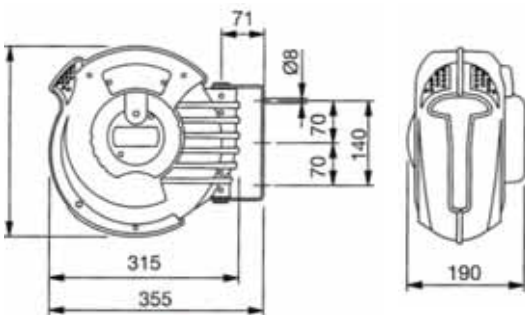

Schwenkbare Wand-Halterung