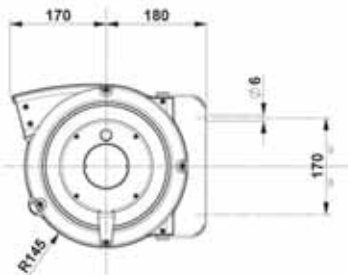

Technische Merkmale

- Schlauch-Aufrollautomatik mit Federantrieb
- Gehäuse aus schlagfestem Kunststoff
- Mit schwenkbarer Wandhalterung
- Arretierungsvorrichtung alle 50 cm
- Arretierung einfach ausschaltbar und kontrollierbar
- Schlauchführungsöffnung mit Rollen
- Umgebungstemperatur -5°C/+50°C
- CE Normen zertifiziert
- TÜV-Zulassung versehen
- KPU-Schlauch
- Druckbereich: bis 15 bar
- Anschlussseite von 1.5 m ohne Verschraubung

Typ	Artikel-Nr.	Max. Druck	Länge	Schlauch-Ø						Preis*
Typ 804/08	00380408	15 bar	10 m	8 x 12 mm	✓	✓	4.0 kg	-	1/4" M	199.00
Typ 804/10	00380410	15 bar	8 m	10 x 15 mm	✓	✓	4.0 kg	-	3/8" M	199.00
Typ 805/08	00380508	15 bar	15 m	8 x 12 mm	✓	✓	7.0 kg	-	1/4" M	272.00
Typ 805/10	00380510	15 bar	15 m	10 x 15 mm	✓	✓	7.0 kg	-	3/8" M	289.00
Typ 805/13	00380513	15 bar	10 m	12.5 x 18 mm	✓	✓	7.0 kg	-	1/2" M	303.00

*Preise in CHF exkl. MWST / ab Samstagen