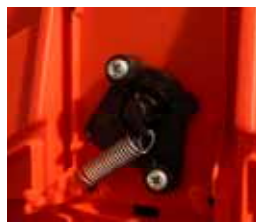

### Technische Merkmale

- Schlauch-Aufrollautomatik mit Federantrieb
- Gehäuse aus schlagfestem Kunststoff
- Schwenkbare Wandhalterung aus lackiertem Stahl
- Arretierungsvorrichtung einfach ein- und ausschaltbar
- Schlauchführungsöffnung mit Rollen
- PU-Schlauch mit glänzender Oberfläche
- Ein- / Austrittsgewindeanschlüsse
- Ausgeführtes Schlauchende 1 m
- Umgebungstemperatur -5°C/+40°C
- Konform nach CE-Normen
- Druckbereich: bis 15 bar

Schwenkbare Wand-Halterung

Gehäuse aus schlagfestem Kunststoff

Arretierungsvorrichtung

Mit Verschraubung und Schlauchschutz

Typ	Artikel-Nr.	Max. Druck	Länge	Schlauch-Ø						Preis*
 Major plus Air/15	0030808011	15 bar	15 m	8 x 12 mm	✓	✓	5 kg	1/4" F	1/4" M	209.00
 Major plus Air/14+1	0030821320	15 bar	15 m	10 x 15 mm	✓	✓	5 kg	3/8" F	3/8" M	239.00