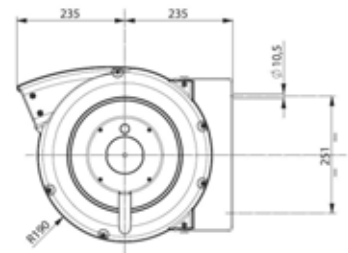

Typ 804

Hochwertiger Schlauchgriff

Schwenkbare Wand-Halterung

Typ 805

Typ	Artikel-Nr.	Max. Druck	Länge	Schlauch-Ø						Preis*
Typ 804/08	00380408	15 bar	10 m	8 x 12 mm	✓	✓	4.0 kg	-	1/4" M	199.00
Typ 804/10	00380410	15 bar	8 m	10 x 15 mm	✓	✓	4.0 kg	-	3/8" M	199.00
Typ 805/08	00380508	15 bar	15 m	8 x 12 mm	✓	✓	7.0 kg	-	1/4" M	272.00
Typ 805/10	00380510	15 bar	15 m	10 x 15 mm	✓	✓	7.0 kg	-	3/8" M	289.00
Typ 805/13	00380513	15 bar	10 m	12.5 x 18 mm	✓	✓	7.0 kg	-	1/2" M	303.00