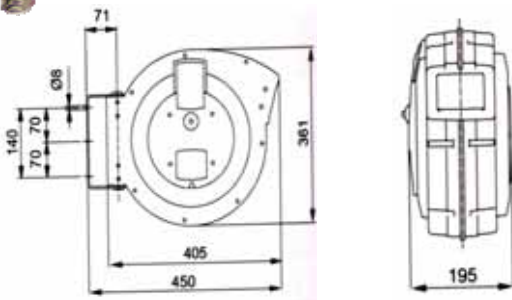

Schwenkbare Wand-Halterung