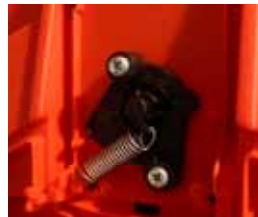

Arretierungsvorrichtung