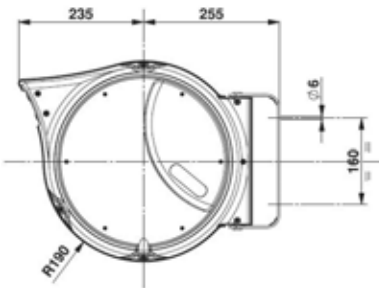

**Bestseller**

MIBAM 80

Mit Verschraubung und Schlauchschutz

Gehäuse aus schlagfestem Kunststoff

MIBAM 85

Mit Rollenführung und Schlauchstopper

Arretierungsvorrichtung

Typ	Artikel-Nr.	Max. Druck	Länge	Schlauch-Ø	AIR	WATER	Kg	IN	OUT	Preis*
 MIBAM 80/8	0031808	15 bar	10 m	8 x 12 mm	✓	✓	4.5 kg	-	1/4" M	147.00
 MIBAM 85/8	0031858	15 bar	15 m	8 x 12 mm	✓	✓	8.0 kg	-	1/4" M	189.00
 MIBAM 85/10	00318510	15 bar	15 m	10 x 15 mm	✓	✓	8.0 kg	-	3/8" M	198.00