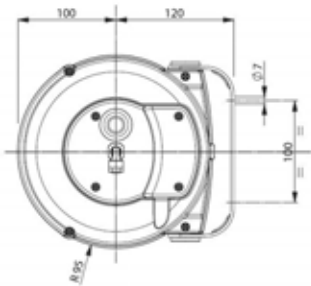

### Technische Merkmale

- Schlauch-Aufrollautomatik mit Federantrieb
- Gehäuse aus schlagfestem Kunststoff
- Schwenkbare Wandhalterung aus lackiertem Stahl
- Arretierungsvorrichtung einfach ein- und ausschaltbar
- PU-Schlauch mit glänzender Oberfläche
- Ein- / Austrittsgewindeanschlüsse
- Konform nach CE-Normen
- TÜV-Zulassung
- Umgebungstemperaturen -5°C/+50°C
- Druckbereich: bis 12 bar
- Kleinste Baugrösse

Mit Drehventil

Gehäuse aus schlagfestem Kunststoff

Schwenkbare Wand-Halterung

Arretierungsvorrichtung

Typ	Artikel-Nr.	Max. Druck	Länge	Schlauch-Ø	 		 IN  OUT	Preis*
 Model 9100/6	00391006	12 bar	6.5 m	6 x 8 mm	✓ ✓	2 kg	X 1/4" M	138.00