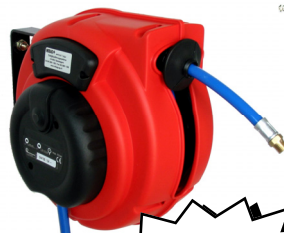

AKTION 2019

Diese Artikel können Sie in unserem Online-Shop bestellen unter: www.mibag.ch

KABEL-AUFROLLER

Typ Roll MIBAG 3P 10 m
3-polig, 10 m aufgerollt + 1,5 m frei, mit Arretierung, inkl. Kabelstopper und Wandhalterung in Stahl, CH-Stecker und Kupplung angespritzt. Farbe rot

Fr. 139.-

Typ Roll MIBAG 3P 14 m
3-polig, 14 m aufgerollt + 1 m frei, mit Arretierung, inkl. Kabelstopper und Wandhalterung in Stahl, CH-Stecker und Kupplung angespritzt. Farbe schwarz

Fr. 159.-

Typ Roll Compact 400/10
5-polig, 10 m Abzugslänge mit Arretierung inkl. Kabelstopper und Wandhalterung, ohne Stecker und Kupplung. Farbe rot

3 Meter

SCHLAUCH-AUFROLLER

Typ Roll Master Plus/Air12
Innen D= 6 mm, 12 m Abzugslänge mit Arretierung inkl. Stopper und Wandhalterung, max. 10 bar, ohne Kupplung. Farbe rot

Fr. 129.-

Typ MIBAM 80/8
Innen D= 8 mm, 10 m Abzugslänge mit Arretierung inkl. Stopper und Wandhalterung, max. 15 bar, ohne Kupplung. Farbe schwarz

Innen D= 12 mm, 20 m Abzugslänge, max. 8 bar, inkl. Anschlussschlauch 1 m, Gardena-Kupplung kompatibel, mit Arretierung inkl. Stopper, Farben grün/grau, inkl Wandhalterung schwenkbar in Stahl, Abm. 50 x 45 x 28 cm (BreitexHöhhexTiefe)
1 Jahr Garantie