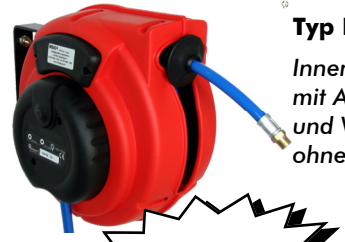

Fr. 119.-

Typ MIBAM 80/8

Innen D= 8 mm, 10 m Abzugslänge mit Arretierung inkl. Stopper und Wandhalterung, max. 15 bar, ohne Kupplung. Farbe schwarz