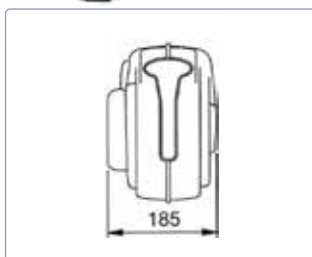

Aussi disponible en gris

Protection thermique

Suspension pivotante

Blocage du câble à la longueur désirée

Type	N° d'article	Pôle	mm ²	Longueur			Câble				*CHF
L ROLL MASTER PLUS 230/15	0030811020	3	1.5	15 m	800 W	2'000 W	PVC	IP 24	4.5 kg	T12 / T13	212.00
L ROLL MASTER PLUS 230/10	0030811054	3	2.5	10 m	1'600 W	3'500 W	Caoutchouc	IP 24	4.5 kg	X	259.00
L ROLL MASTER PUR 230/15	0030811006	3	1.5	15 m	800 W	2'000 W	PUR	IP 24	4.5 kg	Caoutchouc T12 / T13	272.00