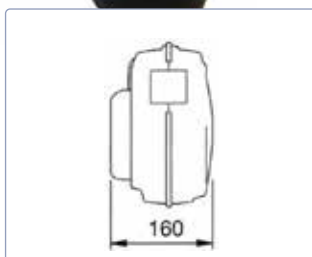

NOUVEAU

Caractéristiques techniques

- Enroulement de câble automatique à ressort
- Ressorts puissants de rappel en acier spécial
- Coques en plastique antichoc
- Étrier de fixation murale pivotant en acier peint
- Dispositif de blocage du câble, facile à activer et arrêter
- Modèles 230 V avec connecteur CH T13 / embrayage CH T12
- Longueur du câble d'alimentation env. 1.5 m
- Conformes aux normes CE, certification TÜV
- Câble G-PUR résistant à l'huile et sans halogène
- Sur demande, les enrouleurs peuvent être livrés avec des câbles PUR, caoutchouc ou les conduits peuvent être équipés à votre choix.

Embrayage en caoutchouc de haute qualité

Aussi disponible en gris

Protection thermique

Suspension pivotante

Système de blocage du câble à longueur désirée

Type	N° d'article	Pôle	mm ²	Longueur			Câble				*CHF
L ROLL CLASSIC PLUS 230/10	0030811190	3	1.5	10 m	800 W	2'000 W	PVC	IP 24	3.8 kg	T12 / T13	175.00
L ROLL CLASSIC PUR 230/10	0030811256	3	1.5	10 m	800 W	2'000 W	PUR	IP 24	3.8 kg	Caoutchouc T12 / T13	249.00