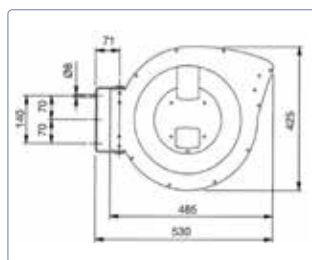

Aussi avec câble PUR

Aussi disponible en gris

Suspension pivotante

Blocage du câble à la longueur désirée

	Type	N° d'article	Pôle	mm ²	Longueur			Câble				*CHF
L	ROLL MEGA 230/35	0030880400	3	1.5	35 m	800 W	2'000 W	PVC	IP 24	11 kg	T12 / T13	358.00
L	ROLL MEGA 400/30	0030880600	5	1.5	30 m	1'000 W	3'000 W	PVC	IP 24	12 kg	X	473.00
L	ROLL MEGA PUR 230/35	0030880401	3	1.5	35 m	800 W	2'000 W	PUR	IP 24	11 kg	X	548.00