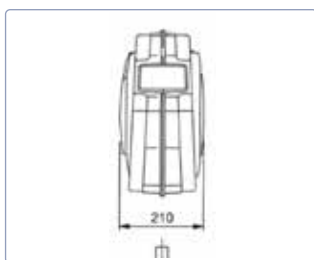

Aussi avec câble PUR

Aussi disponible en gris

Suspension pivotante

Blocage du câble à la longueur désirée

	Type	N° d'article	Pôle	mm ²	Longueur			Câble				*CHF
L	ROLL MEGA 230/35	0030880400	3	1.5	35 m	800 W	2'000 W	PVC	IP 24	11 kg	T12 / T13	358.00
L	ROLL MEGA 400/30	0030880600	5	1.5	30 m	1'000 W	3'000 W	PVC	IP 24	12 kg	X	473.00
L	ROLL MEGA PUR 230/35	0030880401	3	1.5	35 m	800 W	2'000 W	PUR	IP 24	11 kg	X	548.00