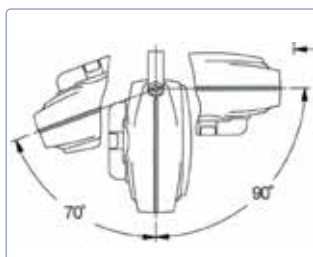

NOUVEAU

Caractéristiques techniques

- Enroulement de câble automatique à ressort
- Ressorts puissants de rappel en acier spécial
- Coques en plastique antichoc
- Étrier de fixation murale pivotant en acier peint
- Dispositif de blocage du câble, facile à activer et arrêter
- Modèles 230 V avec connecteur CH T13 / embrayage CH T12
- Longueur du câble d'alimentation env. 1.5 m
- Conformes aux normes CE, certification TÜV
- Câble G-PUR résistant à l'huile et sans halogène
- Sur demande, les enrouleurs peuvent être livrés avec des câbles PUR, caoutchouc ou les conduits peuvent être équipés à votre choix.

Embrayage en caoutchouc de haute qualité

Aussi disponible en gris

Protection thermique

Suspension pivotante

Système de blocage du câble à longueur désirée

Type	N° d'article	Pôle	mm ²	Longueur			Câble				*CHF
L ROLL CLASSIC PLUS 230/10	0030811190	3	1.5	10 m	800 W	2'000 W	PVC	IP 24	3.8 kg	T12 / T13	175.00
L ROLL CLASSIC PUR 230/10	0030811256	3	1.5	10 m	800 W	2'000 W	PUR	IP 24	3.8 kg	Caoutchouc T12 / T13	249.00