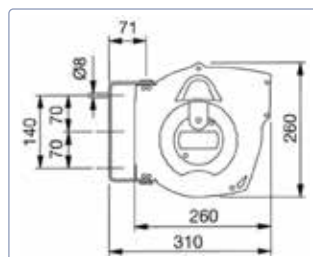

NOUVEAU

Caractéristiques techniques

- Enroulement de câble automatique à ressort
- Ressorts puissants de rappel en acier spécial
- Coques en plastique antichoc
- Étrier de fixation murale pivotant en acier peint
- Dispositif de blocage du câble, facile à activer et arrêter
- Modèles 230 V avec connecteur CH T13 / embrayage CH T12
- Longueur du câble d'alimentation env. 1.5 m
- Conformes aux normes CE, certification TÜV
- Câble G-PUR résistant à l'huile et sans halogène
- Sur demande, les enrouleurs peuvent être livrés avec des câbles PUR, caoutchouc ou les conduits peuvent être équipés à votre choix.

Embrayage en caoutchouc de haute qualité

Aussi disponible en gris

Protection thermique

Suspension pivotante

Système de blocage du câble à longueur désirée

Type	N° d'article	Pôle	mm ²	Longueur			Câble				*CHF
L ROLL CLASSIC PLUS 230/10	0030811190	3	1.5	10 m	800 W	2'000 W	PVC	IP 24	3.8 kg	T12 / T13	175.00
L ROLL CLASSIC PUR 230/10	0030811256	3	1.5	10 m	800 W	2'000 W	PUR	IP 24	3.8 kg	Caoutchouc T12 / T13	249.00