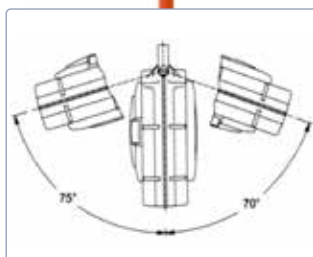

Aussi disponible en gris

Protection thermique

Suspension pivotante

Blocage du câble à la longueur désirée

	Type	N° d'article	Pôle	mm ²	Longueur			Câble				*CHF
L	ROLL MAJOR 230/25	0030807602	3	1.5	25 m	800 W	2'000 W	PVC	IP 24	8.2 kg	T12 / T13	320.00
L	ROLL MAJOR 400/20	0030807875	5	1.5	20 m	1'000 W	3'000 W	PVC	IP 24	8.6 kg	X	395.00
L	ROLL MAJOR PUR 400/15	0032820897	5	2.5	15 m	2'800 W	5'000 W	PUR	IP 24	9.7 kg	CEE 16A	515.00
L	ROLL MAJOR PUR 230/25	0030807603	3	1.5	25 m	800 W	2'000 W	PUR	IP 24	8.5 kg	Caoutchouc T12 / 13	419.00