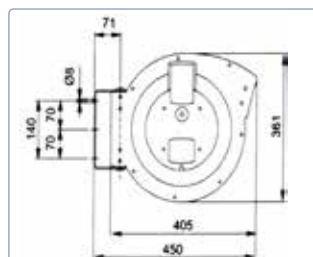

Aussi disponible en gris

Protection thermique

Suspension pivotante

Blocage du câble à la longueur désirée

	Type	N° d'article	Pôle	mm ²	Longueur			Câble				*CHF
L	ROLL MAJOR 230/25	0030807602	3	1.5	25 m	800 W	2'000 W	PVC	IP 24	8.2 kg	T12 / T13	320.00
L	ROLL MAJOR 400/20	0030807875	5	1.5	20 m	1'000 W	3'000 W	PVC	IP 24	8.6 kg	X	395.00
L	ROLL MAJOR PUR 400/15	0032820897	5	2.5	15 m	2'800 W	5'000 W	PUR	IP 24	9.7 kg	CEE 16A	515.00
L	ROLL MAJOR PUR 230/25	0030807603	3	1.5	25 m	800 W	2'000 W	PUR	IP 24	8.5 kg	Caoutchouc T12 / 13	419.00