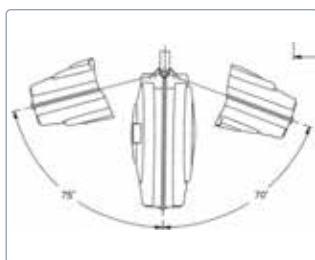

Aussi avec câble PUR

Aussi disponible en gris

Suspension pivotante

Blocage du câble à la longueur désirée

	Type	N° d'article	Pôle	mm ²	Longueur			Câble				*CHF
L	ROLL MEGA 230/35	0030880400	3	1.5	35 m	800 W	2'000 W	PVC	IP 24	11 kg	T12 / T13	358.00
L	ROLL MEGA 400/30	0030880600	5	1.5	30 m	1'000 W	3'000 W	PVC	IP 24	12 kg	X	473.00
L	ROLL MEGA PUR 230/35	0030880401	3	1.5	35 m	800 W	2'000 W	PUR	IP 24	11 kg	X	548.00