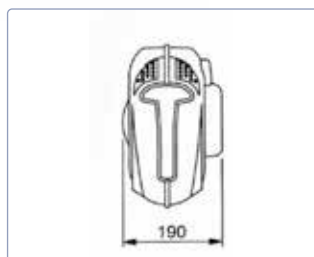

Aussi disponible en gris

Protection thermique

Suspension pivotante

Blocage du câble à la longueur désirée

	Type	N° d'article	Pôle	mm ²	Longueur			Câble				*CHF
L	ROLL COMPACT 230/18	0030808740	3	1.5	18 m	800 W	2'000 W	PVC	IP 24	5.6 kg	T12 / T13	229.00
L	ROLL COMPACT 400/10	0030808790	5	1.5	10 m	1'000 W	3'000 W	PVC	IP 24	5.2 kg	X	335.00
L	ROLL COMPACT PUR 230/15	0030808768	3	2.5	15 m	1'600 W	3'000 W	PUR	IP 24	5.7 kg	Caoutchouc T23	359.00
L	ROLL COMPACT PUR 400/10	0030808791	5	1.5	10 m	1'000 W	3'000 W	PUR	IP 24	5.2 kg	X	385.00