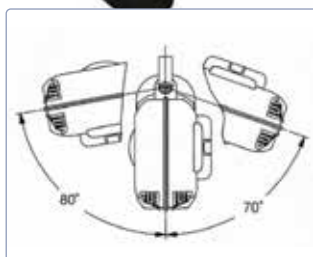

Caractéristiques techniques

- Enroulement de câble automatique à ressort
- Ressorts de rappel puissants en acier spécial
- Coques en plastique antichoc
- Étrier de fixation murale pivotant en acier peint
- Dispositif de blocage du câble, facile à activer et arrêter
- Modèles 230 V avec prise CH T13 / embrayage CH T12
- 400 V sans connexion enfichable
- Longueur du câble d'alimentation env. 1.5 m
- Conformes aux normes CE, certification TÜV
- Câble G-PUR résistant à l'huile et sans halogène
- Sur demande, les enrouleurs peuvent être livrés avec des câbles PUR, caoutchouc ou les conduits peuvent être équipés selon votre choix.

Aussi disponible en gris

Protection thermique

Suspension pivotante

Blocage du câble à la longueur désirée

	Type	N° d'article	Pôle	mm ²	Longueur			Câble				*CHF
L	ROLL COMPACT 230/18	0030808740	3	1.5	18 m	800 W	2'000 W	PVC	IP 24	5.6 kg	T12 / T13	229.00
L	ROLL COMPACT 400/10	0030808790	5	1.5	10 m	1'000 W	3'000 W	PVC	IP 24	5.2 kg	X	335.00
L	ROLL COMPACT PUR 230/15	0030808768	3	2.5	15 m	1'600 W	3'000 W	PUR	IP 24	5.7 kg	Caoutchouc T23	359.00
L	ROLL COMPACT PUR 400/10	0030808791	5	1.5	10 m	1'000 W	3'000 W	PUR	IP 24	5.2 kg	X	385.00