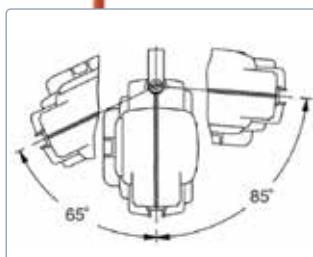

Caractéristiques techniques

- Enroulement de câble automatique à ressort
- Ressorts puissants de rappel en acier spécial
- Coques en plastique antichoc
- Étrier de fixation murale pivotant en acier peint
- Dispositif de blocage du câble, facile à activer et arrêter
- Modèles 230 V avec connecteur CH T13 / embrayage CH T12
- Longueur du câble d'alimentation env. 1.5 m
- Conformes aux normes CE, certification TÜV
- Câble G-PUR résistant à l'huile et sans halogène
- Sur demande, les enrouleurs peuvent être livrés avec des câbles PUR, caoutchouc ou les conduits peuvent être équipés selon votre choix.

Aussi disponible en gris

Protection thermique

Suspension pivotante

Blocage du câble à la longueur désirée

Type	N° d'article	Pôle	mm ²	Longueur			Câble				*CHF
L ROLL MASTER PLUS 230/15	0030811020	3	1.5	15 m	800 W	2'000 W	PVC	IP 24	4.5 kg	T12 / T13	212.00
L ROLL MASTER PLUS 230/10	0030811054	3	2.5	10 m	1'600 W	3'500 W	Caoutchouc	IP 24	4.5 kg	X	259.00
L ROLL MASTER PUR 230/15	0030811006	3	1.5	15 m	800 W	2'000 W	PUR	IP 24	4.5 kg	Caoutchouc T12 / T13	272.00