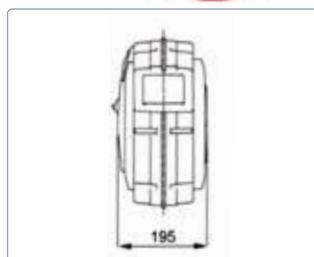

Aussi disponible en gris

Protection thermique

Suspension pivotante

Blocage du câble à la longueur désirée

	Type	N° d'article	Pôle	mm ²	Longueur			Câble				*CHF
L	ROLL MAJOR 230/25	0030807602	3	1.5	25 m	800 W	2'000 W	PVC	IP 24	8.2 kg	T12 / T13	320.00
L	ROLL MAJOR 400/20	0030807875	5	1.5	20 m	1'000 W	3'000 W	PVC	IP 24	8.6 kg	X	395.00
L	ROLL MAJOR PUR 400/15	0032820897	5	2.5	15 m	2'800 W	5'000 W	PUR	IP 24	9.7 kg	CEE 16A	515.00
L	ROLL MAJOR PUR 230/25	0030807603	3	1.5	25 m	800 W	2'000 W	PUR	IP 24	8.5 kg	Caoutchouc T12 / 13	419.00