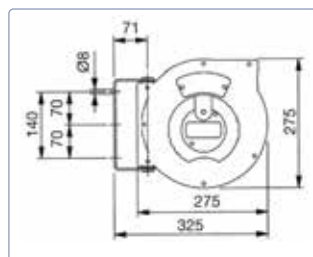

Aussi disponible en gris

Protection thermique

Suspension pivotante

Blocage du câble à la longueur désirée

Type	N° d'article	Pôle	mm ²	Longueur			Câble				*CHF
L ROLL MASTER PLUS 230/15	0030811020	3	1.5	15 m	800 W	2'000 W	PVC	IP 24	4.5 kg	T12 / T13	212.00
L ROLL MASTER PLUS 230/10	0030811054	3	2.5	10 m	1'600 W	3'500 W	Caoutchouc	IP 24	4.5 kg	X	259.00
L ROLL MASTER PUR 230/15	0030811006	3	1.5	15 m	800 W	2'000 W	PUR	IP 24	4.5 kg	Caoutchouc T12 / T13	272.00