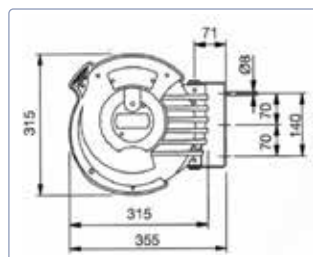

Aussi disponible en gris

Protection thermique

Suspension pivotante

Blocage du câble à la longueur désirée

	Type	N° d'article	Pôle	mm ²	Longueur			Câble				*CHF
L	ROLL COMPACT 230/18	0030808740	3	1.5	18 m	800 W	2'000 W	PVC	IP 24	5.6 kg	T12 / T13	229.00
L	ROLL COMPACT 400/10	0030808790	5	1.5	10 m	1'000 W	3'000 W	PVC	IP 24	5.2 kg	X	335.00
L	ROLL COMPACT PUR 230/15	0030808768	3	2.5	15 m	1'600 W	3'000 W	PUR	IP 24	5.7 kg	Caoutchouc T23	359.00
L	ROLL COMPACT PUR 400/10	0030808791	5	1.5	10 m	1'000 W	3'000 W	PUR	IP 24	5.2 kg	X	385.00