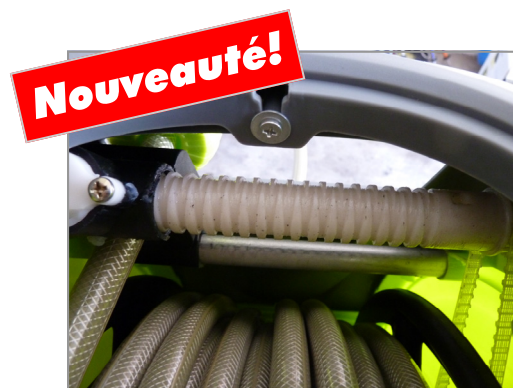

ACTION 2019

ENROULEUR DE TUYAU POUR JARDIN 20 m

Nouveauté! Position d'arrêt éligible et système d'enroulement automatique réglé!

Enrouleur de tuyau automatique avec dispositif d'enroulement en ressort et facile à utiliser. Nouvelle conception, fabriqué en polypropylène résistant à UV et de haute qualité. Sécurité maximale par l'enroulement automatique réglé.

Longueur de tuyau:
20 m, Medium/max.
Pression: **L'eau/8 bar**,
Ø de tuyau int. **12 mm**,
Fixation pivotante en
acier peint, incl. tuyau
d'alimentation et buse
(Gardena compatible),
Couleur vert/gris,
Poids 10.6 kg,
Dimension
500x450x280 mm

Garantie 2 ans!

Nouvelle conception!

***FR. 138.60**
au lieu de Fr. 173.-

Design spécial, très pratique -
Travailler avec plaisir au jardin!

Avant: Tuyaux croisés...

Montage / Démontage simple...

Gratuit!

Pistolet pulvérisateur gratuit!