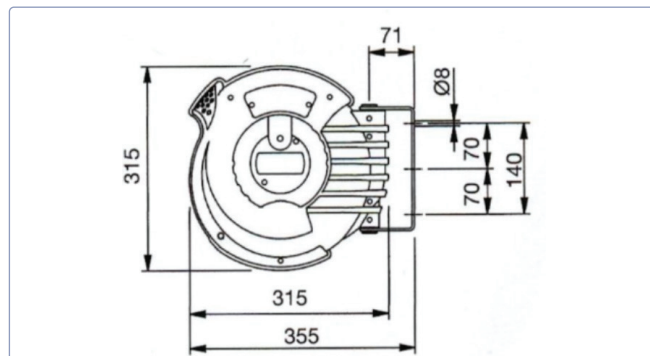

Caractéristiques techniques

- équipé de DEFA MiniPlug 230 VAC
- câble exécuté 1.5 m H07RN-F 3 x 2.5 mm² sans connecteurs
- Boîtier gris
- pour les véhicules de police
- pour les véhicules de pompiers
- pour les véhicules d'ambulance
- pour les véhicules d'intervention

Type Master 5 m

Type Compact 10 m

Type Major 15 m

Type	N° d'article	Longueur	Câble Ø	 Kg	Couplage	Câble d'alimentation	*CHF 
L DEFA-Master	0030807705	5 m	DEFA 3 x 2.5 mm ²	4.5 kg	DEFA	sans connecteurs	449.00
L DEFA-Compact	0030807710	10 m	DEFA 3 x 2.5 mm ²	5.6 kg	DEFA	sans connecteurs	549.00
L DEFA-Major	0030807715	15 m	DEFA 3 x 2.5 mm ²	8.2 kg	DEFA	sans connecteurs	679.00