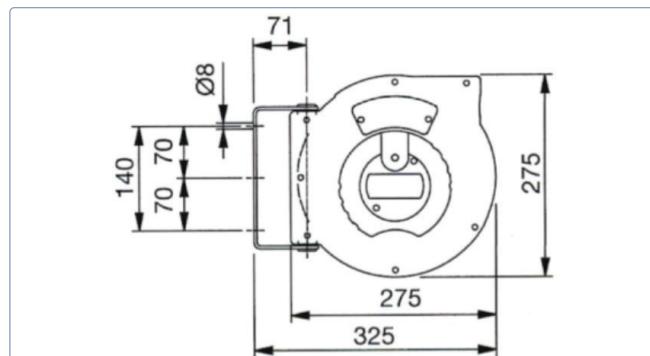

Caractéristiques techniques

- équipé de DEFA MiniPlug 230 VAC
- câble exécuté 1.5 m H07RN-F 3 x 2.5 mm² sans connecteurs
- Boîtier gris
- pour les véhicules de police
- pour les véhicules de pompiers
- pour les véhicules d'ambulance
- pour les véhicules d'intervention

Type Master 5 m

Type Compact 10 m

Type Major 15 m

Type	N° d'article	Longueur	Câble Ø	 Kg	Couplage	Câble d'alimentation	*CHF 
L DEFA-Master	0030807705	5 m	DEFA 3 x 2.5 mm ²	4.5 kg	DEFA	sans connecteurs	449.00
L DEFA-Compact	0030807710	10 m	DEFA 3 x 2.5 mm ²	5.6 kg	DEFA	sans connecteurs	549.00
L DEFA-Major	0030807715	15 m	DEFA 3 x 2.5 mm ²	8.2 kg	DEFA	sans connecteurs	679.00