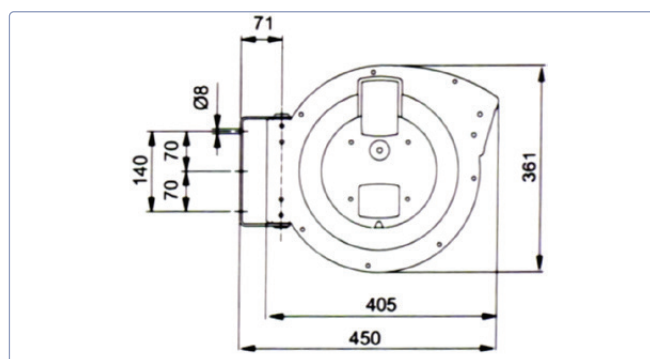

Caractéristiques techniques

- équipé de DEFA MiniPlug 230 VAC
- câble exécuté 1.5 m H07RN-F 3 x 2.5 mm² sans connecteurs
- Boîtier gris
- pour les véhicules de police
- pour les véhicules de pompiers
- pour les véhicules d'ambulance
- pour les véhicules d'intervention

Type Master 5 m

Type Compact 10 m

Type Major 15 m

Type	N° d'article	Longueur	Câble Ø	 Kg	Couplage	Câble d'alimentation	*CHF 
L DEFA-Master	0030807705	5 m	DEFA 3 x 2.5 mm ²	4.5 kg	DEFA	sans connecteurs	449.00
L DEFA-Compact	0030807710	10 m	DEFA 3 x 2.5 mm ²	5.6 kg	DEFA	sans connecteurs	549.00
L DEFA-Major	0030807715	15 m	DEFA 3 x 2.5 mm ²	8.2 kg	DEFA	sans connecteurs	679.00