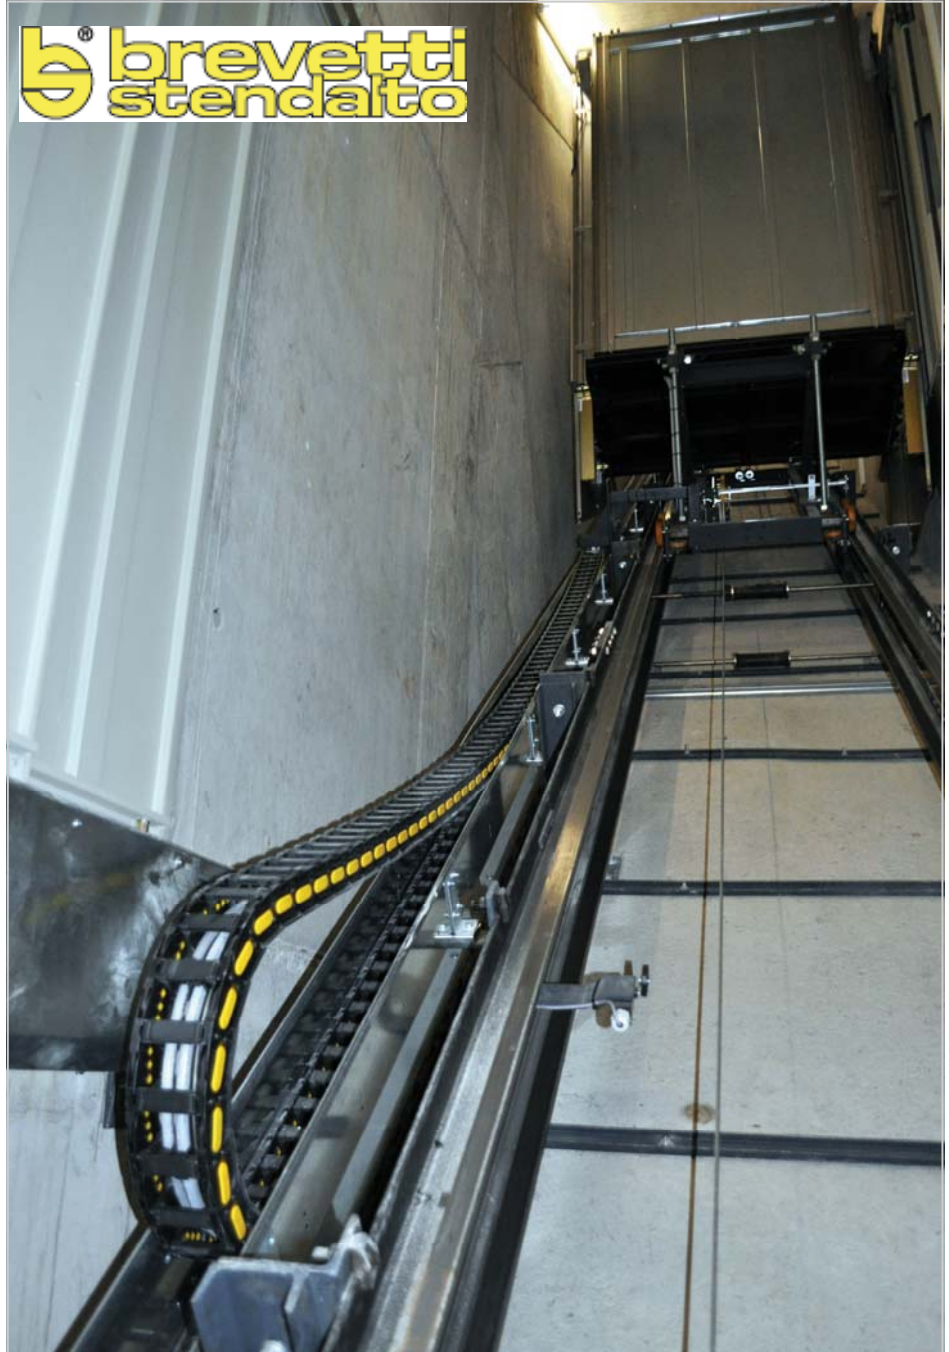

### Zugentlastung

Mit den MIBAG-Kabelhaltestrumpf kann kostengünstig und schnell die herabhängenden Leitungen entlastet werden.

### Schrägaufzug mobile Energieversorgung mit BREVETTI-Kabelketten

Ob kurze oder lange Verfahrswege und bis 45 Grad Neigung! BREVETTI-Energieführungsketten sind für alle Einsatzarten ein Garant für einen wirtschaftlichen und langlebigen Betrieb.

### MIBAG liefert das komplette Set aus einer Hand:

- Energieführungskette mit speziellen Gleiffüssen
- Führungskanal in verzinkter Ausführung belegt mit Polyamid-Schienen (bessere Gleiteigenschaften sowie Geräuschemissionen sind deutlich kleiner)
- Hochflexible-Steuerleitungen inkl. Zugentlastungen, kann auch fertig durch MIBAG konfektioniert werden