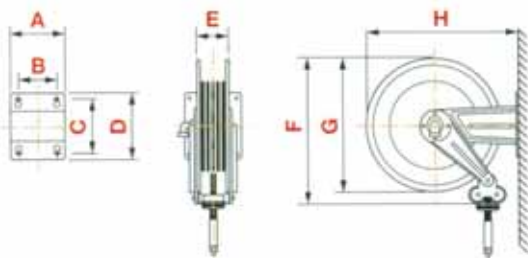

In Übereinstimmung mit Richtlinie
Atex 94/9 II 3 GD c (T5) 100 °C X

Fix

Zubehör: lackierte Schwenkplatte

Lieferumfang:

- Duo-Schläuche Standard EN559, SBR/EPDM Gummi
- Messingkupplungen
- Drehventil aus Messing
- „Viton“ Dichtungen

Artikel	Preis Fr.	Artikel	Preis Fr.	Länge	SchlauchØ	innen	ausen
S.430							
8430.700	Fr. 441.00	843005	Fr. 44.00	ohne		M3/8"G	M3/8"G
8430.701	Fr. 634.00	843005	Fr. 44.00	13 m	2x1/4"-2x6mm	F3/8"G	F3/8"G
8430.702	Fr. 634.00	843005	Fr. 44.00	12 m	2x5/16"-2x8mm	F3/8"G	F3/8"G
S.530							
8530.700	Fr. 574.00	853005	Fr. 47.00	ohne		M3/8"G	M3/8"G
8530.701	Fr. 799.00	853005	Fr. 47.00	17 m	2x1/4"-2x6mm	F3/8"G	F3/8"G
8530.702	Fr. 829.00	853005	Fr. 47.00	20 m	2x1/4"-2x6mm	F3/8"G	F3/8"G
8530.703	Fr. 794.00	853005	Fr. 47.00	15 m	2x5/16"-2x8mm	F3/8"G	F3/8"G
8530.704	Fr. 845.00	853005	Fr. 47.00	20 m	2x5/16"-2x8mm	F3/8"G	F3/8"G
8530.705	Fr. 801.00	853005	Fr. 47.00	15 m	2x3/8"-2x9mm	F3/8"G	F3/8"G
S.540							
8540.700	Fr. 699.00	854005	Fr. 109.00	ohne		M3/8"G	M3/8"G
8540.701	Fr. 998.00	854005	Fr. 109.00	25 m	2x1/4"-2x6mm	F3/8"G	F3/8"G
8540.702	Fr. 1'048.00	854005	Fr. 109.00	30 m	2x1/4"-2x6mm	F3/8"G	F3/8"G
8540.704	Fr. 1'019.00	854005	Fr. 109.00	25 m	2x5/16"-2x8mm	F3/8"G	F3/8"G
8540.705	Fr. 1'075.00	854005	Fr. 109.00	30 m	2x5/16"-2x8mm	F3/8"G	F3/8"G
8540.707	Fr. 984.00	854005	Fr. 109.00	20 m	2x3/8"-2x9mm	F3/8"G	F3/8"G
8540.709	Fr. 1'075.00	854005	Fr. 109.00	27 m	2x3/8"-2x9mm	F3/8"G	F3/8"G

Abmessungen Fixe Ausführung

Art.	A	B	C	D	E	F	G	H	I
S. 430	186	140	196	226	115	460	420	460	20
S. 530	203	153	220	258	115	550	510	560	20
S. 540	300	218	228	268	190	550	510	573	0

Abmessungen Schwenkbare Ausführung