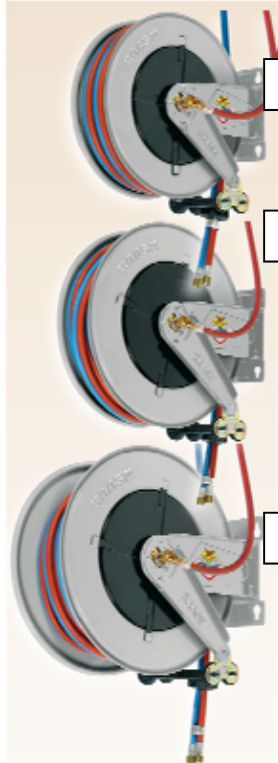

In Übereinstimmung mit Richtlinie
Atex 94/9 II 3 GD c (T5) 100 °C X

Fix

Zubehör: lackierte Schwenkplatte

Lieferumfang:

- Duo-Schläuche Standard EN559, SBR/EPDM Gummi
- Messingkupplungen
- Drehventil aus Messing
- „Viton“ Dichtungen

Artikel	Preis Fr.	Artikel	Preis Fr.	Länge	SchlauchØ	innen	ausen
S.430							
8430.700	Fr. 441.00	843005	Fr. 44.00	ohne		M3/8"G	M3/8"G
8430.701	Fr. 634.00	843005	Fr. 44.00	13 m	2x1/4"-2x6mm	F3/8"G	F3/8"G
8430.702	Fr. 634.00	843005	Fr. 44.00	12 m	2x5/16"-2x8mm	F3/8"G	F3/8"G
S.530							
8530.700	Fr. 574.00	853005	Fr. 47.00	ohne		M3/8"G	M3/8"G
8530.701	Fr. 799.00	853005	Fr. 47.00	17 m	2x1/4"-2x6mm	F3/8"G	F3/8"G
8530.702	Fr. 829.00	853005	Fr. 47.00	20 m	2x1/4"-2x6mm	F3/8"G	F3/8"G
8530.703	Fr. 794.00	853005	Fr. 47.00	15 m	2x5/16"-2x8mm	F3/8"G	F3/8"G
8530.704	Fr. 845.00	853005	Fr. 47.00	20 m	2x5/16"-2x8mm	F3/8"G	F3/8"G
8530.705	Fr. 801.00	853005	Fr. 47.00	15 m	2x3/8"-2x9mm	F3/8"G	F3/8"G
S.540							
8540.700	Fr. 699.00	854005	Fr. 109.00	ohne		M3/8"G	M3/8"G
8540.701	Fr. 998.00	854005	Fr. 109.00	25 m	2x1/4"-2x6mm	F3/8"G	F3/8"G
8540.702	Fr. 1'048.00	854005	Fr. 109.00	30 m	2x1/4"-2x6mm	F3/8"G	F3/8"G
8540.704	Fr. 1'019.00	854005	Fr. 109.00	25 m	2x5/16"-2x8mm	F3/8"G	F3/8"G
8540.705	Fr. 1'075.00	854005	Fr. 109.00	30 m	2x5/16"-2x8mm	F3/8"G	F3/8"G
8540.707	Fr. 984.00	854005	Fr. 109.00	20 m	2x3/8"-2x9mm	F3/8"G	F3/8"G
8540.709	Fr. 1'075.00	854005	Fr. 109.00	27 m	2x3/8"-2x9mm	F3/8"G	F3/8"G

Abmessungen Fixe Ausführung

Art.	A	B	C	D	E	F	G	H	I
S. 430	186	140	196	226	115	460	420	460	20
S. 530	203	153	220	258	115	550	510	560	20
S. 540	300	218	228	268	190	550	510	573	0

Abmessungen Schwenkbare Ausführung