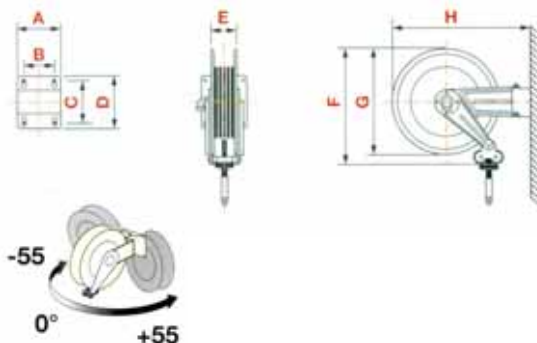

In Übereinstimmung mit Richtlinie
Atex 94/9 II 3 GD c (T5) 100 °C X

Fix

Zubehör: lackierte Schwenkplatte

Lieferumfang:

- Duo-Schläuche Standard EN559, SBR/EPDM Gummi
- Messingkupplungen
- Drehventil aus Messing
- „Viton“ Dichtungen

Artikel	Preis Fr.	Artikel	Preis Fr.	Länge	SchlauchØ	innen	ausen
S.430							
8430.700	Fr. 441.00	843005	Fr. 44.00	ohne		M3/8"G	M3/8"G
8430.701	Fr. 634.00	843005	Fr. 44.00	13 m	2x1/4"-2x6mm	F3/8"G	F3/8"G
8430.702	Fr. 634.00	843005	Fr. 44.00	12 m	2x5/16"-2x8mm	F3/8"G	F3/8"G
S.530							
8530.700	Fr. 574.00	853005	Fr. 47.00	ohne		M3/8"G	M3/8"G
8530.701	Fr. 799.00	853005	Fr. 47.00	17 m	2x1/4"-2x6mm	F3/8"G	F3/8"G
8530.702	Fr. 829.00	853005	Fr. 47.00	20 m	2x1/4"-2x6mm	F3/8"G	F3/8"G
8530.703	Fr. 794.00	853005	Fr. 47.00	15 m	2x5/16"-2x8mm	F3/8"G	F3/8"G
8530.704	Fr. 845.00	853005	Fr. 47.00	20 m	2x5/16"-2x8mm	F3/8"G	F3/8"G
8530.705	Fr. 801.00	853005	Fr. 47.00	15 m	2x3/8"-2x9mm	F3/8"G	F3/8"G
S.540							
8540.700	Fr. 699.00	854005	Fr. 109.00	ohne		M3/8"G	M3/8"G
8540.701	Fr. 998.00	854005	Fr. 109.00	25 m	2x1/4"-2x6mm	F3/8"G	F3/8"G
8540.702	Fr. 1'048.00	854005	Fr. 109.00	30 m	2x1/4"-2x6mm	F3/8"G	F3/8"G
8540.704	Fr. 1'019.00	854005	Fr. 109.00	25 m	2x5/16"-2x8mm	F3/8"G	F3/8"G
8540.705	Fr. 1'075.00	854005	Fr. 109.00	30 m	2x5/16"-2x8mm	F3/8"G	F3/8"G
8540.707	Fr. 984.00	854005	Fr. 109.00	20 m	2x3/8"-2x9mm	F3/8"G	F3/8"G
8540.709	Fr. 1'075.00	854005	Fr. 109.00	27 m	2x3/8"-2x9mm	F3/8"G	F3/8"G

Abmessungen Fixe Ausführung

Art.	A	B	C	D	E	F	G	H	I
S. 430	186	140	196	226	115	460	420	460	20
S. 530	203	153	220	258	115	550	510	560	20
S. 540	300	218	228	268	190	550	510	573	0

Abmessungen Schwenkbare Ausführung