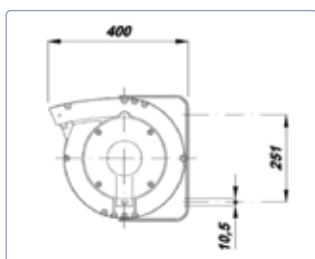

Caractéristiques techniques

- Coque en aluminium
- Ouverture de chemin de câble avec rouleaux
- Loquet tous les 50 cm, faciles à neutraliser
- Double contact à la terre
- Tension d'isolation du collecteur 2.5 kV
- Niveau de protection IP 42
- Livrés avec câble de 2 m du côté alimentation
- Température ambiante -5°C/+40°C

Type	N° d'article	Pôle	mm ²	Longueur			Câble				*CHF
MIBPRC 6186	0036186	3	1.5	24 m	1'100 W	1'800 W	Caoutchouc	IP 42	13 kg	X	599.00
MIBPRC 6185	0036185	3	2.5	15 m	2'000 W	3'000 W	PVC	IP 42	13 kg	X	609.00
MIBPRC 6188	0036188	3	2.5	20 m	2'000 W	3'000 W	PVC	IP 42	13 kg	X	709.00
MIBPRC 6067	0036067	5	1.5	15 m	1'500 W	2'200 W	PVC	IP 42	13 kg	X	599.00
MIBPRC 6068	0036068	5	2.5	10 m	2'000 W	3'000 W	PVC	IP 42	13 kg	X	709.00
MIBPRC 6065	0036065	7	1.0	16 m	1'100 W	1'800 W	PVC	IP 42	13 kg	X	649.00
MIBPRC 6069	0036069	7	1.5	9 m	1'500 W	2'200 W	PVC	IP 42	13 kg	X	649.00
MIBPRC 6591	0036591	12	1.0	10 m	1'100 W	1'800 W	PVC	IP 42	13 kg	X	1'079.00
MIBPRC 6593	0036593	12	1.5	6 m	1'500 W	2'200 W	PVC	IP 42	13 kg	X	1'079.00
MIBPRC 6096	0036096	16	1.0	6 m	1'100 W	1'800 W	PVC	IP 42	13 kg	X	1'239.00

Divers guidages à rouleaux

Caractéristiques techniques

- Pour câbles et tuyaux
- Convient comme support
- Version inoxydable

Type	N° d'article		*CHF
L Guidage de rouleaux type 420VA ouverture (70 x 32mm)	KR8103	0.5 kg	89.00 
L Guidage de rouleaux type 530VA ouverture (120 x 32mm)	KR8515	0.7 kg	118.00 
L Guidage de rouleaux type 540VA ouverture (185 x 42mm)	KR9235	0.9 kg	145.00 
L Guidage de rouleaux type 560VA ouverture (338 x 42mm)	KR9220	1.1 kg	155.00 