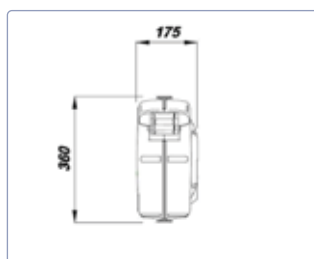

Caractéristiques techniques

- Coque en aluminium
- Ouverture de chemin de câble avec rouleaux
- Loquet tous les 50 cm, faciles à neutraliser
- Double contact à la terre
- Tension d'isolation du collecteur 2.5 kV
- Niveau de protection IP 42
- Livrés avec câble de 2 m du côté alimentation
- Température ambiante -5°C/+40°C

Type	N° d'article	Pôle	mm ²	Longueur			Câble				*CHF
MIBPRC 6186	0036186	3	1.5	24 m	1'100 W	1'800 W	Caoutchouc	IP 42	13 kg	X	599.00
MIBPRC 6185	0036185	3	2.5	15 m	2'000 W	3'000 W	PVC	IP 42	13 kg	X	609.00
MIBPRC 6188	0036188	3	2.5	20 m	2'000 W	3'000 W	PVC	IP 42	13 kg	X	709.00
MIBPRC 6067	0036067	5	1.5	15 m	1'500 W	2'200 W	PVC	IP 42	13 kg	X	599.00
MIBPRC 6068	0036068	5	2.5	10 m	2'000 W	3'000 W	PVC	IP 42	13 kg	X	709.00
MIBPRC 6065	0036065	7	1.0	16 m	1'100 W	1'800 W	PVC	IP 42	13 kg	X	649.00
MIBPRC 6069	0036069	7	1.5	9 m	1'500 W	2'200 W	PVC	IP 42	13 kg	X	649.00
MIBPRC 6591	0036591	12	1.0	10 m	1'100 W	1'800 W	PVC	IP 42	13 kg	X	1'079.00
MIBPRC 6593	0036593	12	1.5	6 m	1'500 W	2'200 W	PVC	IP 42	13 kg	X	1'079.00
MIBPRC 6096	0036096	16	1.0	6 m	1'100 W	1'800 W	PVC	IP 42	13 kg	X	1'239.00