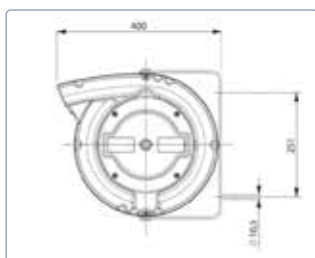

Caractéristiques techniques

- Coque en aluminium
- Ouverture de chemin de câble avec rouleaux
- Loquet tous les 50 cm, faciles à neutraliser
- Double contact à la terre
- Tension d'isolation du collecteur 2.5 kV
- Niveau de protection IP 65
- Livrés sans câble du coté alimentation
- Température ambiante -5°C/+40°C
- Sur demande, les enrouleurs peuvent être livrés avec des câbles PUR, caoutchouc ou les conduits peuvent être équipés selon votre choix.

Type	N° d'article	Pôle	Section	Longueur			Câble			*CHF
MIBPRC 6186	003618665	3	1.5 mm ²	22 m	1'100 W	1'800 W	PVC	IP 65	11 kg	845.00
MIBPRC 6185	003618565	3	2.5 mm ²	17 m	2'000 W	3'000 W	PVC	IP 65	11 kg	859.00
MIBPRC 6067	003606765	5	1.5 mm ²	15 m	1'500 W	2'200 W	PVC	IP 65	11 kg	884.00
MIBPRC 6022	003602265	5	2.5 mm ²	10 m	2'000 W	3'000 W	PVC	IP 65	11 kg	864.00
MIBPRC 6065	003606565	7	1.0 mm ²	16 m	1'100 W	1'800 W	PVC	IP 65	11 kg	965.00
MIBPRC 6069	003606965	7	1.5 mm ²	9 m	1'500 W	2'200 W	PVC	IP 65	13 kg	986.00
MIBPRC 6070	003607065	8	1.5 mm ²	8 m	1'500 W	2'200 W	PVC	IP 65	11 kg	986.00

Divers guidages de rouleaux

Caractéristiques techniques

- Pour câbles et tuyaux
- Convient comme support
- Versions en matière plastique et acier

Exemple avec couvercle avant
Guidage de rouleaux F

	N°	Type	N° d'article		*CHF
L	1	Guidage de rouleaux EFW50 (50 x 38mm)	003B10700058	0.15 kg	78.00 
L	1	Guidage de rouleaux EFW158 (158 x 32mm)	003B10700058-2	0.17 kg	125.00 
L	1	Guidage de rouleaux EFW258 (258 x 32mm)	003B10700058-3	0.19 kg	159.00 
L	2	Guidage de rouleaux type S (95 x 80 x 17mm)	0031600010	0.1 kg	68.00 
L	3	Guidage de rouleaux type F (105 x 87 x 20mm)	003RA-89005	0.1 kg	39.00 