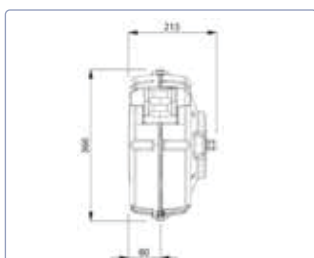

Caractéristiques techniques

- Coque en aluminium
- Ouverture de chemin de câble avec rouleaux
- Loquet tous les 50 cm, faciles à neutraliser
- Double contact à la terre
- Tension d'isolation du collecteur 2.5 kV
- Niveau de protection IP 65
- Livrés sans câble du coté alimentation
- Température ambiante -5°C/+40°C
- Sur demande, les enrouleurs peuvent être livrés avec des câbles PUR, caoutchouc ou les conduits peuvent être équipés selon votre choix.

Type	N° d'article	Pôle	Section	Longueur			Câble			*CHF
MIBPRC 6186	003618665	3	1.5 mm ²	22 m	1'100 W	1'800 W	PVC	IP 65	11 kg	845.00
MIBPRC 6185	003618565	3	2.5 mm ²	17 m	2'000 W	3'000 W	PVC	IP 65	11 kg	859.00
MIBPRC 6067	003606765	5	1.5 mm ²	15 m	1'500 W	2'200 W	PVC	IP 65	11 kg	884.00
MIBPRC 6022	003602265	5	2.5 mm ²	10 m	2'000 W	3'000 W	PVC	IP 65	11 kg	864.00
MIBPRC 6065	003606565	7	1.0 mm ²	16 m	1'100 W	1'800 W	PVC	IP 65	11 kg	965.00
MIBPRC 6069	003606965	7	1.5 mm ²	9 m	1'500 W	2'200 W	PVC	IP 65	13 kg	986.00
MIBPRC 6070	003607065	8	1.5 mm ²	8 m	1'500 W	2'200 W	PVC	IP 65	11 kg	986.00