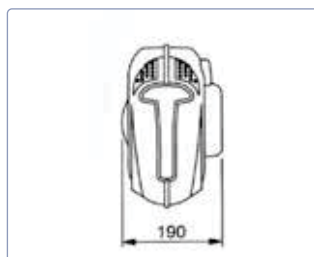

NOUVEAU

Embrayage en caoutchouc de haute qualité

Caractéristiques techniques

- Enroulement de câble automatique à ressort
- Ressorts de rappel puissants en acier spécial
- Coques en plastique antichoc
- Étrier de fixation murale pivotant en acier peint
- Dispositif de blocage du câble, facile à activer et arrêter
- Modèles 230 V avec prise CH T13 / embrayage CH T12
- 400 V sans connexion enfichable
- Longueur du câble d'alimentation env. 1.5 m
- Conformes aux normes CE, certification TÜV
- Câble G-PUR résistant à l'huile et sans halogène
- Sur demande, les enrouleurs peuvent être livrés avec des câbles PUR, caoutchouc ou les conduits peuvent être équipés selon votre choix.

Aussi disponible en gris

Protection thermique

Suspension pivotante

Blocage du câble à la longueur désirée

	Type	N° d'article	Pôle	mm ²	Longueur			Câble				*CHF
L	ROLL COMPACT 230/18	0030808740	3	1.5	18 m	800 W	2'000 W	PVC	IP 24	5.6 kg	T12 / T13	229.00 
L	ROLL COMPACT 400/10	0030808790	5	1.5	10 m	1'000 W	3'000 W	PVC	IP 24	5.2 kg	X	335.00 
L	ROLL COMPACT PUR 230/15	0030808768	3	2.5	15 m	1'600 W	3'000 W	PUR	IP 24	5.7 kg	Caoutchouc T23	359.00 
L	ROLL COMPACT PUR 400/10	0030808791	5	1.5	10 m	1'000 W	3'000 W	PUR	IP 24	5.2 kg	X	385.00 