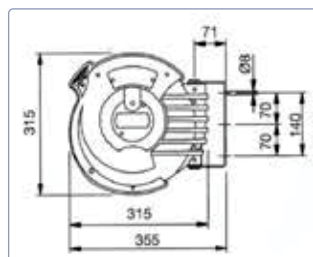

NOUVEAU

Embrayage en caoutchouc de haute qualité

Caractéristiques techniques

- Enroulement de câble automatique à ressort
- Ressorts de rappel puissants en acier spécial
- Coques en plastique antichoc
- Étrier de fixation murale pivotant en acier peint
- Dispositif de blocage du câble, facile à activer et arrêter
- Modèles 230 V avec prise CH T13 / embrayage CH T12
- 400 V sans connexion enfichable
- Longueur du câble d'alimentation env. 1.5 m
- Conformes aux normes CE, certification TÜV
- Câble G-PUR résistant à l'huile et sans halogène
- Sur demande, les enrouleurs peuvent être livrés avec des câbles PUR, caoutchouc ou les conduits peuvent être équipés selon votre choix.

Aussi disponible en gris

Protection thermique

Suspension pivotante

Blocage du câble à la longueur désirée

	Type	N° d'article	Pôle	mm ²	Longueur			Câble				*CHF
L	ROLL COMPACT 230/18	0030808740	3	1.5	18 m	800 W	2'000 W	PVC	IP 24	5.6 kg	T12 / T13	229.00 
L	ROLL COMPACT 400/10	0030808790	5	1.5	10 m	1'000 W	3'000 W	PVC	IP 24	5.2 kg	X	335.00 
L	ROLL COMPACT PUR 230/15	0030808768	3	2.5	15 m	1'600 W	3'000 W	PUR	IP 24	5.7 kg	Caoutchouc T23	359.00 
L	ROLL COMPACT PUR 400/10	0030808791	5	1.5	10 m	1'000 W	3'000 W	PUR	IP 24	5.2 kg	X	385.00 