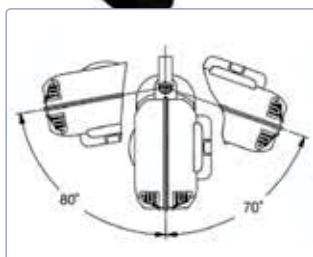

NOUVEAU

Embrayage en caoutchouc de haute qualité

Caractéristiques techniques

- Enroulement de câble automatique à ressort
- Ressorts de rappel puissants en acier spécial
- Coques en plastique antichoc
- Étrier de fixation murale pivotant en acier peint
- Dispositif de blocage du câble, facile à activer et arrêter
- Modèles 230 V avec prise CH T13 / embrayage CH T12
- 400 V sans connexion enfichable
- Longueur du câble d'alimentation env. 1.5 m
- Conformes aux normes CE, certification TÜV
- Câble G-PUR résistant à l'huile et sans halogène
- Sur demande, les enrouleurs peuvent être livrés avec des câbles PUR, caoutchouc ou les conduits peuvent être équipés selon votre choix.

Aussi disponible en gris

Protection thermique

Suspension pivotante

Blocage du câble à la longueur désirée

	Type	N° d'article	Pôle	mm ²	Longueur			Câble				*CHF
L	ROLL COMPACT 230/18	0030808740	3	1.5	18 m	800 W	2'000 W	PVC	IP 24	5.6 kg	T12 / T13	229.00 
L	ROLL COMPACT 400/10	0030808790	5	1.5	10 m	1'000 W	3'000 W	PVC	IP 24	5.2 kg	X	335.00 
L	ROLL COMPACT PUR 230/15	0030808768	3	2.5	15 m	1'600 W	3'000 W	PUR	IP 24	5.7 kg	Caoutchouc T23	359.00 
L	ROLL COMPACT PUR 400/10	0030808791	5	1.5	10 m	1'000 W	3'000 W	PUR	IP 24	5.2 kg	X	385.00 