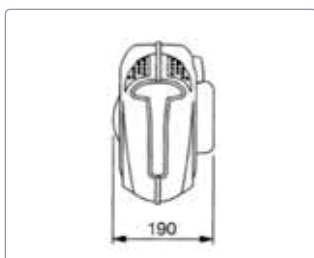

Caractéristiques techniques

- Enroulement de tuyau automatique à ressort
- Coques en plastique antichoc
- Étrier de fixation murale pivotant en acier peint
- Dispositif de blocage du câble, facile à activer et arrêter
- Ouverture du guidage de tuyau avec rouleaux
- Tuyau PU extérieur brillant
- Raccords filetés d'entrée / de sortie
- Extrémité du tuyau étalée 1 m
- Température ambiante -5°C/+40°C
- Conforme aux normes CE
- Plage de pression: jusqu'à 15 bar

Patte de fixation murale orientable

Aussi disponible en gris

Suspension pivotante

Blocage du câble à la longueur désirée

Avec raccord et protection de tuyau

Type	N° d'article	Pression maxi	Longueur	Tuyau Ø						*CHF
L Compact Air/12	0030808000	15 bar	12 m	8 x 12 mm	✓	✓	4.1 kg	1/4" F	1/4" M	175.00 
L Compact Air/15	0030808600	10 bar	15 m	6 x 10 mm	✓	X	4.1 kg	1/4" F	1/4" M	165.00 