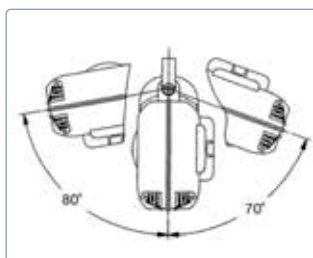

Caractéristiques techniques

- Enroulement de tuyau automatique à ressort
- Coques en plastique antichoc
- Étrier de fixation murale pivotant en acier peint
- Dispositif de blocage du câble, facile à activer et arrêter
- Ouverture du guidage de tuyau avec rouleaux
- Tuyau PU extérieur brillant
- Raccords filetés d'entrée / de sortie
- Extrémité du tuyau étalée 1 m
- Température ambiante -5°C/+40°C
- Conforme aux normes CE
- Plage de pression: jusqu'à 15 bar

Patte de fixation murale orientable

Aussi disponible en gris

Suspension pivotante

Blocage du câble à la longueur désirée

Avec raccord et protection de tuyau

Type	N° d'article	Pression maxi	Longueur	Tuyau Ø						*CHF
L Compact Air/12	0030808000	15 bar	12 m	8 x 12 mm	✓	✓	4.1 kg	1/4" F	1/4" M	175.00 
L Compact Air/15	0030808600	10 bar	15 m	6 x 10 mm	✓	X	4.1 kg	1/4" F	1/4" M	165.00 