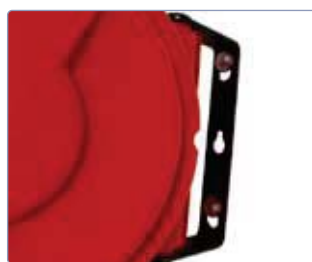

Caractéristiques techniques

- Enroulement de tuyau automatique à ressort
- Coques en plastique antichoc
- Étrier de fixation murale pivotant en acier peint
- Dispositif de blocage du câble, facile à activer et arrêter
- Ouverture du guidage de tuyau avec rouleaux
- Tuyau PU extérieur brillant
- Raccords filetés d'entrée / de sortie
- Extrémité du tuyau étalée 1 m
- Température ambiante -5°C/+40°C
- Conforme aux normes CE
- Plage de pression: jusqu'à 15 bar

Patte de fixation murale orientable

Aussi disponible en gris

Suspension pivotante

Blocage du câble à la longueur désirée

Avec raccord et protection de tuyau

Type	N° d'article	Pression maxi	Longueur	Tuyau Ø						*CHF
L Compact Air/12	0030808000	15 bar	12 m	8 x 12 mm	✓	✓	4.1 kg	1/4" F	1/4" M	175.00 
L Compact Air/15	0030808600	10 bar	15 m	6 x 10 mm	✓	X	4.1 kg	1/4" F	1/4" M	165.00 

Slowmotion – il est parfois important de pouvoir ralentir

Compatible avec S 

Caractéristiques techniques

- Sécurité totale au travail
- Découplage du retour du câble / tuyau
- Très simple à monter/démonter
- Sans coups de fouet grâce à Slowmotion