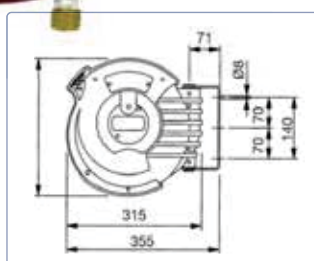

Caractéristiques techniques

- Enroulement de tuyau automatique à ressort
- Coques en plastique antichoc
- Étrier de fixation murale pivotant en acier peint
- Dispositif de blocage du câble, facile à activer et arrêter
- Ouverture du guidage de tuyau avec rouleaux
- Tuyau PU extérieur brillant
- Raccords filetés d'entrée / de sortie
- Extrémité du tuyau étalée 1 m
- Température ambiante -5°C/+40°C
- Conforme aux normes CE
- Plage de pression: jusqu'à 15 bar

Patte de fixation murale orientable

Aussi disponible en gris

Suspension pivotante

Blocage du câble à la longueur désirée

Avec raccord et protection de tuyau

Type	N° d'article	Pression maxi	Longueur	Tuyau Ø						*CHF
L Compact Air/12	0030808000	15 bar	12 m	8 x 12 mm	✓	✓	4.1 kg	1/4" F	1/4" M	175.00 
L Compact Air/15	0030808600	10 bar	15 m	6 x 10 mm	✓	X	4.1 kg	1/4" F	1/4" M	165.00 