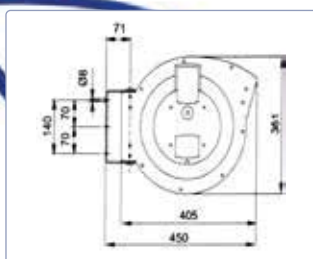

Caractéristiques techniques

- Enroulement de tuyau automatique à ressort
- Coques en plastique antichoc
- Étrier de fixation murale pivotant en acier peint
- Dispositif de blocage du câble, facile à activer et arrêter
- Ouverture du guidage de tuyau avec rouleaux
- Tuyau PU extérieur brillant
- Raccords filetés d'entrée / de sortie
- Extrémité du tuyau étalée 1 m
- Température ambiante -5°C/+40°C
- Conforme aux normes CE
- Plage de pression: jusqu'à 15 bar

Fixation murale orientable

Aussi disponible en gris

Suspension pivotante

Blocage du câble à la longueur désirée

Avec raccord et protection de tuyau

Type	N° d'article	Pression maxi	Longueur	Tuyau Ø					*CHF
L Major plus Air/15	0030808011	15 bar	15 m	8 x 12 mm	✓	✓	5 kg	1/4" F 1/4" M	215.00 
L Major plus Air/14+1	0030821320	15 bar	15 m	10 x 15 mm	✓	✓	5 kg	3/8" F 3/8" M	245.00 