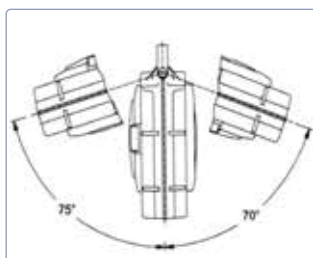

Caractéristiques techniques

- Enroulement de tuyau automatique à ressort
- Coques en plastique antichoc
- Étrier de fixation murale pivotant en acier peint
- Dispositif de blocage du câble, facile à activer et arrêter
- Ouverture du guidage de tuyau avec rouleaux
- Tuyau PU extérieur brillant
- Raccords filetés d'entrée / de sortie
- Extrémité du tuyau étalée 1 m
- Température ambiante -5°C/+40°C
- Conforme aux normes CE
- Plage de pression: jusqu'à 15 bar

Fixation murale orientable

Aussi disponible en gris

Suspension pivotante

Blocage du câble à la longueur désirée

Avec raccord et protection de tuyau

Type	N° d'article	Pression maxi	Longueur	Tuyau Ø					*CHF
L Major plus Air/15	0030808011	15 bar	15 m	8 x 12 mm	✓	✓	5 kg	1/4" F 1/4" M	215.00 
L Major plus Air/14+1	0030821320	15 bar	15 m	10 x 15 mm	✓	✓	5 kg	3/8" F 3/8" M	245.00 