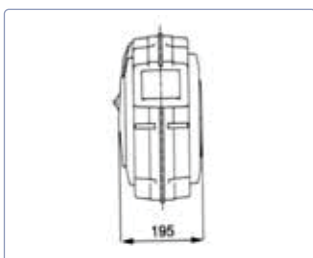

Caractéristiques techniques

- Enroulement de tuyau automatique à ressort
- Coques en plastique antichoc
- Étrier de fixation murale pivotant en acier peint
- Dispositif de blocage du câble, facile à activer et arrêter
- Ouverture du guidage de tuyau avec rouleaux
- Tuyau PU extérieur brillant
- Raccords filetés d'entrée / de sortie
- Extrémité du tuyau étalée 1 m
- Température ambiante -5°C/+40°C
- Conforme aux normes CE
- Plage de pression: jusqu'à 15 bar

Fixation murale orientable

Aussi disponible en gris

Suspension pivotante

Blocage du câble à la longueur désirée

Avec raccord et protection de tuyau

Type	N° d'article	Pression maxi	Longueur	Tuyau Ø					*CHF
L Major plus Air/15	0030808011	15 bar	15 m	8 x 12 mm	✓	✓	5 kg	1/4" F 1/4" M	215.00 
L Major plus Air/14+1	0030821320	15 bar	15 m	10 x 15 mm	✓	✓	5 kg	3/8" F 3/8" M	245.00 