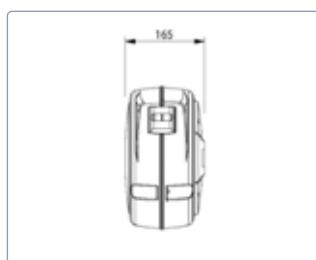

Caractéristiques techniques

- Enroulement de tuyau automatique à ressort
- Coques en plastique antichoc
- Avec fixation murale orientable
- Dispositif de blocage tous les 50 cm
- Arrêteur facilement désactivable et contrôlable
- Ouverture du guidage de tuyau avec rouleaux
- Température ambiante -5°C/+40°C
- Certifié conforme aux normes CE
- Certification TÜV
- Convient pour l'air
- Plage de pression: jusqu'à 15 bar
- Côté alimentation 1,5 m sans raccord

MIBAM 80

Blocage du câble à la longueur désirée

Coques en plastique antichoc

MIBAM 85

Avec guidage de rouleaux et système de blocage du tuyau

Avec raccord et protection de tuyau

	Type	N° d'article	Pression maxi	Longueur	Tuyau Ø	 AIR	 WATER	 Kg	 IN	 OUT	*CHF
L	MIBAM 80/8	0031808	15 bar	10 m	8 x 12 mm	✓	X	4.5 kg	-	1/4" M	169.00 
L	MIBAM 85/8	0031858	15 bar	15 m	8 x 12 mm	✓	X	8.0 kg	-	1/4" M	235.00 
L	MIBAM 85/10	00318510	15 bar	15 m	10 x 15 mm	✓	X	8.0 kg	-	3/8" M	235.00 