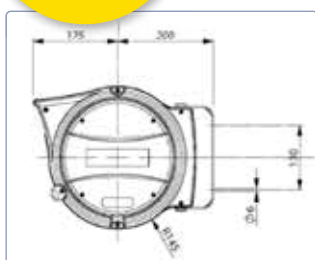

Caractéristiques techniques

- Enroulement de tuyau automatique à ressort
- Coques en plastique antichoc
- Avec fixation murale orientable
- Dispositif de blocage tous les 50 cm
- Arrêteur facilement désactivable et contrôlable
- Ouverture du guidage de tuyau avec rouleaux
- Température ambiante -5°C/+40°C
- Certifié conforme aux normes CE
- Certification TÜV
- Convient pour l'air
- Plage de pression: jusqu'à 15 bar
- Côté alimentation 1,5 m sans raccord

MIBAM 80

Blocage du câble à la longueur désirée

Coques en plastique antichoc

MIBAM 85

Avec guidage de rouleaux et système de blocage du tuyau

Avec raccord et protection de tuyau

	Type	N° d'article	Pression maxi	Longueur	Tuyau Ø	 AIR	 WATER	 Kg	 IN	 OUT	*CHF
L	MIBAM 80/8	0031808	15 bar	10 m	8 x 12 mm	✓	X	4.5 kg	-	1/4" M	169.00 
L	MIBAM 85/8	0031858	15 bar	15 m	8 x 12 mm	✓	X	8.0 kg	-	1/4" M	235.00 
L	MIBAM 85/10	00318510	15 bar	15 m	10 x 15 mm	✓	X	8.0 kg	-	3/8" M	235.00 