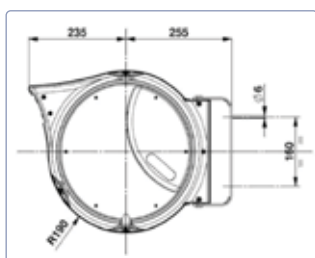

Caractéristiques techniques

- Enroulement de tuyau automatique à ressort
- Coques en plastique antichoc
- Avec fixation murale orientable
- Dispositif de blocage tous les 50 cm
- Arrêteur facilement désactivable et contrôlable
- Ouverture du guidage de tuyau avec rouleaux
- Température ambiante -5°C/+40°C
- Certifié conforme aux normes CE
- Certification TÜV
- Convient pour l'air
- Plage de pression: jusqu'à 15 bar
- Côté alimentation 1,5 m sans raccord

MIBAM 80

Blocage du câble à la longueur désirée

Coques en plastique antichoc

MIBAM 85

Avec guidage de rouleaux et système de blocage du tuyau

Avec raccord et protection de tuyau

	Type	N° d'article	Pression maxi	Longueur	Tuyau Ø	 AIR	 WATER	 Kg	 IN	 OUT	*CHF
L	MIBAM 80/8	0031808	15 bar	10 m	8 x 12 mm	✓	X	4.5 kg	-	1/4" M	169.00 
L	MIBAM 85/8	0031858	15 bar	15 m	8 x 12 mm	✓	X	8.0 kg	-	1/4" M	235.00 
L	MIBAM 85/10	00318510	15 bar	15 m	10 x 15 mm	✓	X	8.0 kg	-	3/8" M	235.00 