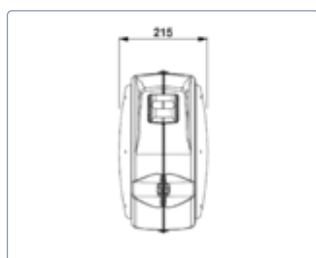

Caractéristiques techniques

- Enroulement de tuyau automatique à ressort
- Coques en plastique antichoc
- Avec fixation murale orientable
- Dispositif de blocage tous les 50 cm
- Arrêteur facilement désactivable et contrôlable
- Ouverture du guidage de tuyau avec rouleaux
- Température ambiante -5°C/+40°C
- Certifié conforme aux normes CE
- Certification TÜV
- Convient pour l'air
- Plage de pression: jusqu'à 15 bar
- Côté alimentation 1,5 m sans raccord

MIBAM 80

Blocage du câble à la longueur désirée

Coques en plastique antichoc

MIBAM 85

Avec guidage de rouleaux et système de blocage du tuyau

Avec raccord et protection de tuyau

	Type	N° d'article	Pression maxi	Longueur	Tuyau Ø	 AIR	 WATER	 Kg	 IN	 OUT	*CHF
L	MIBAM 80/8	0031808	15 bar	10 m	8 x 12 mm	✓	X	4.5 kg	-	1/4" M	169.00 
L	MIBAM 85/8	0031858	15 bar	15 m	8 x 12 mm	✓	X	8.0 kg	-	1/4" M	235.00 
L	MIBAM 85/10	00318510	15 bar	15 m	10 x 15 mm	✓	X	8.0 kg	-	3/8" M	235.00 