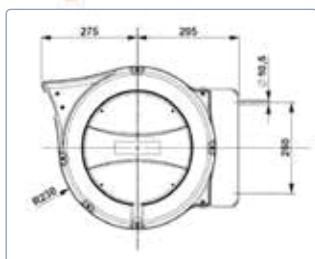

Caractéristiques techniques

- Enroulement de tuyau automatique à ressort
- Coques en plastique antichoc
- Avec fixation murale orientable
- Dispositif de blocage tous les 50 cm
- Arrêteur facilement désactivable et contrôlable
- Ouverture du guidage de tuyau avec rouleaux
- Température ambiante -5°C/+50°C
- Certifié conforme aux normes CE
- Certification TÜV
- Adapté à l'air et l'eau
- Atex 94/9/CE, II 2GD c IIB T6/T85°C X
- Tuyau KPU
- Plage de pression: jusqu'à 15 bar
- Côté alimentation 1,5 m sans raccord

MIBAM 80

Patte de fixation murale orientable

Poignée de tuyau de haute qualité

Type	N° d'article	Pression maxi	Longueur	Tuyau Ø						*CHF
MIBAM 86/10	00318610	15 bar	25 m	10 x 15 mm	✓	✓	10 kg	-	3/8" M	393.00
MIBAM 86/13	00318613	15 bar	15 m	12.5 x 18 mm	✓	✓	10 kg	-	1/2" M	393.00