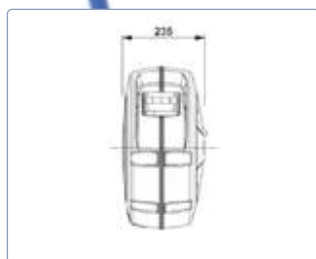

Caractéristiques techniques

- Enroulement de tuyau automatique à ressort
- Coques en plastique antichoc
- Avec fixation murale orientable
- Dispositif de blocage tous les 50 cm
- Arrêteur facilement désactivable et contrôlable
- Ouverture du guidage de tuyau avec rouleaux
- Température ambiante -5°C/+50°C
- Certifié conforme aux normes CE
- Certification TÜV
- Adapté à l'air et l'eau
- Atex 94/9/CE, II 2GD c IIB T6/T85°C X
- Tuyau KPU
- Plage de pression: jusqu'à 15 bar
- Côté alimentation 1,5 m sans raccord

MIBAM 80

Patte de fixation murale orientable

Poignée de tuyau de haute qualité

Type	N° d'article	Pression maxi	Longueur	Tuyau Ø						*CHF
MIBAM 86/10	00318610	15 bar	25 m	10 x 15 mm	✓	✓	10 kg	-	3/8" M	393.00
MIBAM 86/13	00318613	15 bar	15 m	12.5 x 18 mm	✓	✓	10 kg	-	1/2" M	393.00