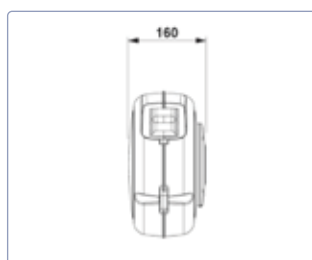

### Caractéristiques techniques

- Enroulement de tuyau automatique à ressort
- Coques en plastique antichoc
- Avec fixation murale orientable
- Dispositif de blocage tous les 50 cm
- Arrêteur facilement désactivable et contrôlable
- Ouverture du guidage de tuyau avec rouleaux
- Température ambiante -5°C/+50°C
- Certifié conforme aux normes CE
- Certification TÜV
- Tuyau KPU
- Plage de pression: jusqu'à 15 bar
- Côté alimentation 1,5 m sans raccord

Type 804

Patte de fixation murale orientable

Type 805

Poignée de tuyau de haute qualité

Type	N° d'article	Pression maxi	Longueur	Tuyau Ø	 AIR	 WATER	 Kg	 IN	 OUT	*CHF
Type 804/08	00380408	15 bar	10 m	8 x 12 mm	✓	✓	4.0 kg	-	1/4" M	<b>205.00</b>
Type 804/10	00380410	15 bar	8 m	10 x 15 mm	✓	✓	4.0 kg	-	3/8" M	<b>205.00</b>
Type 805/08	00380508	15 bar	15 m	8 x 12 mm	✓	✓	7.0 kg	-	1/4" M	<b>279.00</b>
Type 805/10	00380510	15 bar	15 m	10 x 15 mm	✓	✓	7.0 kg	-	3/8" M	<b>298.00</b>
Type 805/13	00380513	15 bar	10 m	12.5 x 18 mm	✓	✓	7.0 kg	-	1/2" M	<b>309.00</b>