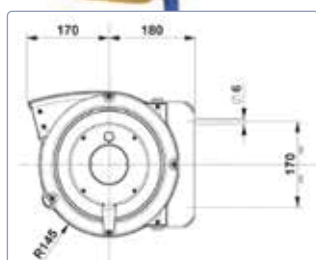

### Caractéristiques techniques

- Enroulement de tuyau automatique à ressort
- Coques en plastique antichoc
- Avec fixation murale orientable
- Dispositif de blocage tous les 50 cm
- Arrêteur facilement désactivable et contrôlable
- Ouverture du guidage de tuyau avec rouleaux
- Température ambiante -5°C/+50°C
- Certifié conforme aux normes CE
- Certification TÜV
- Tuyau KPU
- Plage de pression: jusqu'à 15 bar
- Côté alimentation 1,5 m sans raccord

Type 804

Patte de fixation murale orientable

Type 805

Poignée de tuyau de haute qualité

Type	N° d'article	Pression maxi	Longueur	Tuyau Ø	 AIR	 WATER	 Kg	 IN	 OUT	*CHF
Type 804/08	00380408	15 bar	10 m	8 x 12 mm	✓	✓	4.0 kg	-	1/4" M	<b>205.00</b>
Type 804/10	00380410	15 bar	8 m	10 x 15 mm	✓	✓	4.0 kg	-	3/8" M	<b>205.00</b>
Type 805/08	00380508	15 bar	15 m	8 x 12 mm	✓	✓	7.0 kg	-	1/4" M	<b>279.00</b>
Type 805/10	00380510	15 bar	15 m	10 x 15 mm	✓	✓	7.0 kg	-	3/8" M	<b>298.00</b>
Type 805/13	00380513	15 bar	10 m	12.5 x 18 mm	✓	✓	7.0 kg	-	1/2" M	<b>309.00</b>