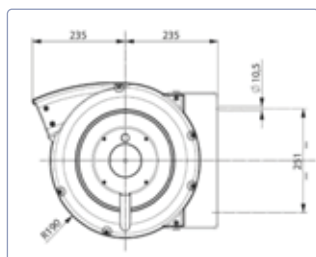

### Caractéristiques techniques

- Enroulement de tuyau automatique à ressort
- Coques en plastique antichoc
- Avec fixation murale orientable
- Dispositif de blocage tous les 50 cm
- Arrêteur facilement désactivable et contrôlable
- Ouverture du guidage de tuyau avec rouleaux
- Température ambiante -5°C/+50°C
- Certifié conforme aux normes CE
- Certification TÜV
- Tuyau KPU
- Plage de pression: jusqu'à 15 bar
- Côté alimentation 1,5 m sans raccord

Type 804

Patte de fixation murale orientable

Type 805

Poignée de tuyau de haute qualité

Type	N° d'article	Pression maxi	Longueur	Tuyau Ø	 AIR	 WATER	 Kg	 IN	 OUT	*CHF
Type 804/08	00380408	15 bar	10 m	8 x 12 mm	✓	✓	4.0 kg	-	1/4" M	<b>205.00</b>
Type 804/10	00380410	15 bar	8 m	10 x 15 mm	✓	✓	4.0 kg	-	3/8" M	<b>205.00</b>
Type 805/08	00380508	15 bar	15 m	8 x 12 mm	✓	✓	7.0 kg	-	1/4" M	<b>279.00</b>
Type 805/10	00380510	15 bar	15 m	10 x 15 mm	✓	✓	7.0 kg	-	3/8" M	<b>298.00</b>
Type 805/13	00380513	15 bar	10 m	12.5 x 18 mm	✓	✓	7.0 kg	-	1/2" M	<b>309.00</b>