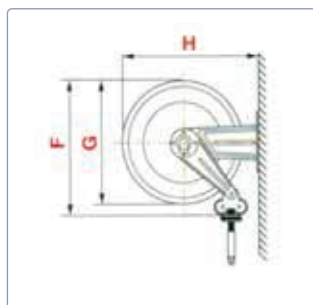

Monté fixe

Accessoires: Plaque pivotante en inox AISI 304

Tuyaux		Raccords	Joint	Charnière	Axe
Caoutch. noir	résistant à la salissure	Acier galvanisé	Viton®	Inox AISI 304	Inox AISI 304
					

Enrouleur de tuyau		Plaque pivotante		Longueur	Tuyau Ø	Int.	Ext.
8332.300	CHF 521.00	843006	CHF 97.00	sans		F3/8"G	F3/8"G
8332.301	CHF 696.00	843006	CHF 97.00	12 m	5/16"/8mm	F3/8"G	F3/8"G
8333.301	CHF 729.00	843006	CHF 97.00	12 m	5/16"/8mm	F3/8"G	F3/8"G
8392.300	CHF 559.00	843006	CHF 97.00	sans		F3/8"G	F3/8"G
8392.302	CHF 839.00	843006	CHF 97.00	17 m	5/16"/8mm	F3/8"G	F3/8"G
8393.301	CHF 796.00	843006	CHF 97.00	12 m	5/16"/8mm	F3/8"G	F3/8"G
8434.300	CHF 793.00	843006	CHF 97.00	sans		F3/8"G	F1/2"G
8432.301	CHF 968.00	843006	CHF 97.00	12 m	3/8"/9.5mm	F3/8"G	F3/8"G
8432.302	CHF 1'059.00	843006	CHF 97.00	18 m	3/8"/9.5mm	F3/8"G	F3/8"G
8433.302	CHF 1'069.00	843006	CHF 97.00	18 m	3/8"/9.5mm	F3/8"G	F3/8"G
8534.300	CHF 1'089.00	853006	CHF 111.00	sans		F3/8"G	F1/2"G
8532.301	CHF 1'444.00	853006	CHF 111.00	20 m	3/8"/9.5mm	F3/8"G	F3/8"G
8532.302	CHF 1'479.00	853006	CHF 111.00	25 m	3/8"/9.5mm	F3/8"G	F3/8"G
8533.302	CHF 1'495.00	853006	CHF 111.00	25 m	3/8"/9.5mm	F3/8"G	F3/8"G
8544.300	CHF 1'159.00	854006	CHF 287.00	sans		F3/8"G	F1/2"G
8542.301	CHF 1'649.00	854006	CHF 287.00	30 m	3/8"/9.5mm	F3/8"G	F3/8"G
8543.301	CHF 1'669.00	854006	CHF 287.00	30 m	3/8"/9.5mm	F3/8"G	F3/8"G
8564.300	CHF 2'039.00	856007	CHF 805.00	sans		F3/8"G	F1/2"G
8562.301	CHF 2'638.00	856007	CHF 805.00	40 m	3/8"/9.5mm	F3/8"G	F3/8"G
8562.302	CHF 2'778.00	856007	CHF 805.00	50 m	3/8"/9.5mm	F3/8"G	F3/8"G

■ Résistant à la salissure tuyau non-toxique
■ V4A

Conforme à la directive II 2 GD

Dimensions version pivotante

Art.	A	B	C	D	E	F	G	H	I
S. 330	208	162	118	165	110	355	350	459	20
S. 390	208	162	118	165	110	400	390	504	20
S. 430	208	162	118	165	115	460	420	554	20
S. 530	208	162	118	165	115	550	510	654	20
S. 540	300	218	226	268	190	550	510	702	0
S. 560	488	399	238	272	368	550	510	578	0