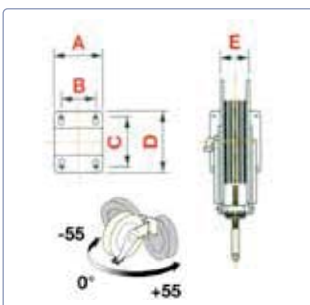

Monté fixe

Accessoires: Plaque pivotante en inox AISI 304

Tuyaux		Raccords	Joint	Charnière	Axe
Caoutch. noir	résistant à la salissure	Acier galvanisé	Viton®	Inox AISI 304	Inox AISI 304
					

Enrouleur de tuyau		Plaque pivotante		Longueur	Tuyau Ø	Int.	Ext.
8332.300	CHF 521.00	843006	CHF 97.00	sans		F3/8"G	F3/8"G
8332.301	CHF 696.00	843006	CHF 97.00	12 m	5/16"/8mm	F3/8"G	F3/8"G
8333.301	CHF 729.00	843006	CHF 97.00	12 m	5/16"/8mm	F3/8"G	F3/8"G
8392.300	CHF 559.00	843006	CHF 97.00	sans		F3/8"G	F3/8"G
8392.302	CHF 839.00	843006	CHF 97.00	17 m	5/16"/8mm	F3/8"G	F3/8"G
8393.301	CHF 796.00	843006	CHF 97.00	12 m	5/16"/8mm	F3/8"G	F3/8"G
8434.300	CHF 793.00	843006	CHF 97.00	sans		F3/8"G	F1/2"G
8432.301	CHF 968.00	843006	CHF 97.00	12 m	3/8"/9.5mm	F3/8"G	F3/8"G
8432.302	CHF 1'059.00	843006	CHF 97.00	18 m	3/8"/9.5mm	F3/8"G	F3/8"G
8433.302	CHF 1'069.00	843006	CHF 97.00	18 m	3/8"/9.5mm	F3/8"G	F3/8"G
8534.300	CHF 1'089.00	853006	CHF 111.00	sans		F3/8"G	F1/2"G
8532.301	CHF 1'444.00	853006	CHF 111.00	20 m	3/8"/9.5mm	F3/8"G	F3/8"G
8532.302	CHF 1'479.00	853006	CHF 111.00	25 m	3/8"/9.5mm	F3/8"G	F3/8"G
8533.302	CHF 1'495.00	853006	CHF 111.00	25 m	3/8"/9.5mm	F3/8"G	F3/8"G
8544.300	CHF 1'159.00	854006	CHF 287.00	sans		F3/8"G	F1/2"G
8542.301	CHF 1'649.00	854006	CHF 287.00	30 m	3/8"/9.5mm	F3/8"G	F3/8"G
8543.301	CHF 1'669.00	854006	CHF 287.00	30 m	3/8"/9.5mm	F3/8"G	F3/8"G
8564.300	CHF 2'039.00	856007	CHF 805.00	sans		F3/8"G	F1/2"G
8562.301	CHF 2'638.00	856007	CHF 805.00	40 m	3/8"/9.5mm	F3/8"G	F3/8"G
8562.302	CHF 2'778.00	856007	CHF 805.00	50 m	3/8"/9.5mm	F3/8"G	F3/8"G

■ Résistant à la salissure tuyau non-toxique
■ V4A

Conforme à la directive II 2 GD

Dimensions version pivotante

Art.	A	B	C	D	E	F	G	H	I
S. 330	208	162	118	165	110	355	350	459	20
S. 390	208	162	118	165	110	400	390	504	20
S. 430	208	162	118	165	115	460	420	554	20
S. 530	208	162	118	165	115	550	510	654	20
S. 540	300	218	226	268	190	550	510	702	0
S. 560	488	399	238	272	368	550	510	578	0