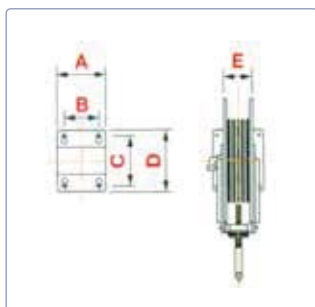

Monté fixe

Accessoires: plaque pivotante laquée

Tuyaux	Raccords	Joint	Charnière	Axe
Caoutchouc noir	Acier galvanisé	Viton® Teflon®	Inox AISI 304	Acier galvanisé

Enrouleur de tuyau		Plaque pivotante		Longueur	Tuyau Ø	Int.	Ext.
8330.350	CHF 589.00	843005	CHF 52.00	sans		F3/8"G	F3/8"G
8390.350	CHF 479.00	843005	CHF 52.00	sans		F3/8"G	F3/8"G
8390.352	CHF 789.00	843005	CHF 52.00	17 m	5/16"/8mm	F3/8"G	F3/8"G
8430.350	CHF 459.00	843005	CHF 52.00	sans		F3/8"G	F1/2"G
8430.354	CHF 839.00	843005	CHF 52.00	18 m	3/8"/9.5mm	F3/8"G	F3/8"G
8530.350	CHF 582.00	853005	CHF 56.00	sans		F3/8"G	F1/2"G
8530.352	CHF 1'093.00	853005	CHF 56.00	25 m	3/8"/9.5mm	F3/8"G	F3/8"G
8540.350	CHF 748.00	854005	CHF 128.00	sans		F3/8"G	F1/2"G
8560.350	CHF 1'278.00	856005	CHF 276.00	sans		F3/8"G	F1/2"G

Conforme à la directive II 2 GD

Dimensions version fixe

Art.	A	B	C	D	E	F	G	H	I
S. 330	186	140	196	226	110	355	350	365	20
S. 390	186	140	196	226	110	400	390	410	20
S. 430	186	140	196	226	115	460	420	460	20
S. 530	203	153	220	258	115	550	510	560	20
S. 540	300	218	228	268	190	550	510	573	0
S. 560	488	399	238	272	368	550	510	578	0