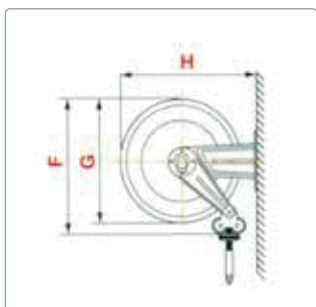

Monté fixe

Accessoires: plaque pivotante laquée

Tuyaux	Raccords	Joint	Charnière	Axe
Caoutchouc noir	Acier galvanisé	Viton® Teflon®	Inox AISI 304	Acier galvanisé

Enrouleur de tuyau		Plaque pivotante		Longueur	Tuyau Ø	Int.	Ext.
8330.350	CHF 589.00	843005	CHF 52.00	sans		F3/8"G	F3/8"G
8390.350	CHF 479.00	843005	CHF 52.00	sans		F3/8"G	F3/8"G
8390.352	CHF 789.00	843005	CHF 52.00	17 m	5/16"/8mm	F3/8"G	F3/8"G
8430.350	CHF 459.00	843005	CHF 52.00	sans		F3/8"G	F1/2"G
8430.354	CHF 839.00	843005	CHF 52.00	18 m	3/8"/9.5mm	F3/8"G	F3/8"G
8530.350	CHF 582.00	853005	CHF 56.00	sans		F3/8"G	F1/2"G
8530.352	CHF 1'093.00	853005	CHF 56.00	25 m	3/8"/9.5mm	F3/8"G	F3/8"G
8540.350	CHF 748.00	854005	CHF 128.00	sans		F3/8"G	F1/2"G
8560.350	CHF 1'278.00	856005	CHF 276.00	sans		F3/8"G	F1/2"G

Conforme à la directive II 2 GD

Dimensions version fixe

Art.	A	B	C	D	E	F	G	H	I
S. 330	186	140	196	226	110	355	350	365	20
S. 390	186	140	196	226	110	400	390	410	20
S. 430	186	140	196	226	115	460	420	460	20
S. 530	203	153	220	258	115	550	510	560	20
S. 540	300	218	228	268	190	550	510	573	0
S. 560	488	399	238	272	368	550	510	578	0