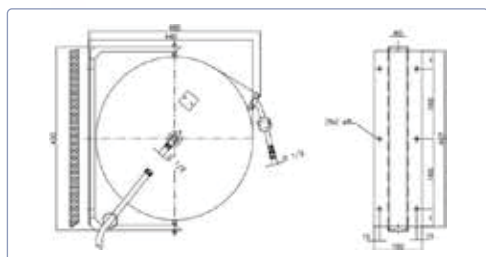

### Caractéristiques techniques

- Enrouleur de tuyau en acier inoxydable
- Enroulement de tuyau automatique à ressort
- Boîtier pivotant pour montage mural et installation au plafond
- Blocage automatique du câble
- Arrêteur facilement désactivable et contrôlable
- Ouverture du guidage de tuyau avec rouleaux
- Avec tuyau caoutchouc EPDM qualité alimentaire
- Pour des températures ambiantes extrêmes atteignant +80 °C
- Connexion filetage extérieur 1/2" avec clapet anti-retour
- Plage de pression: jusqu'à 8 bar

MIBMAXI M10

MIBMAXI M15 + M20

Type	N° d'article	Pression maxi	Longueur	Tuyau Ø	Kg		Pistolet / Douche	*CHF
L MIBMAXI M10	003751012	8 bar	10 m	12 x 18 mm	16 kg	1/2" AG	sans	1'352.00 
L MIBMAXI M15	003751512	8 bar	15 m	12 x 18 mm	23 kg	1/2" AG	sans	1'659.00 
L MIBMAXI M20	003752012	8 bar	20 m	12 x 18 mm	24 kg	1/2" AG	sans	1'729.00 

### Caractéristiques techniques

- Enrouleur de tuyau en acier inoxydable
- Enroulement de tuyau automatique à ressort
- Boîtier pivotant pour montage mural et installation au plafond
- Blocage automatique du câble
- Arrêteur facilement désactivable et contrôlable
- Ouverture du guidage de tuyau avec rouleaux
- Avec tuyau caoutchouc EPDM qualité alimentaire
- Pour des températures ambiantes extrêmes atteignant +80 °C
- Connexion filetage extérieur 1/2" avec clapet anti-retour
- Plage de pression: jusqu'à 8 bar, en fonction de l'accessoire (pistolet / douche)