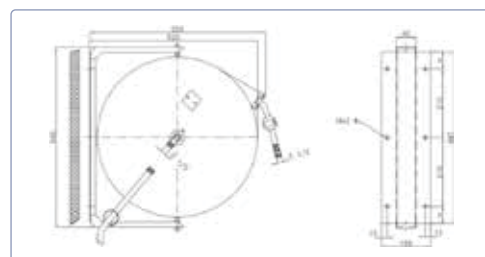

### Caractéristiques techniques

- Enrouleur de tuyau en acier inoxydable
- Enroulement de tuyau automatique à ressort
- Boîtier pivotant pour montage mural et installation au plafond
- Blocage automatique du câble
- Arrêteur facilement désactivable et contrôlable
- Ouverture du guidage de tuyau avec rouleaux
- Avec tuyau caoutchouc EPDM qualité alimentaire
- Pour des températures ambiantes extrêmes atteignant +80 °C
- Connexion filetage extérieur 1/2" avec clapet anti-retour
- Plage de pression: jusqu'à 8 bar

MIBMAXI M10

MIBMAXI M15 + M20

Type	N° d'article	Pression maxi	Longueur	Tuyau Ø	Kg		Pistolet / Douche	*CHF
L MIBMAXI M10	003751012	8 bar	10 m	12 x 18 mm	16 kg	1/2" AG	sans	1'352.00 
L MIBMAXI M15	003751512	8 bar	15 m	12 x 18 mm	23 kg	1/2" AG	sans	1'659.00 
L MIBMAXI M20	003752012	8 bar	20 m	12 x 18 mm	24 kg	1/2" AG	sans	1'729.00 

### Caractéristiques techniques

- Enrouleur de tuyau en acier inoxydable
- Enroulement de tuyau automatique à ressort
- Boîtier pivotant pour montage mural et installation au plafond
- Blocage automatique du câble
- Arrêteur facilement désactivable et contrôlable
- Ouverture du guidage de tuyau avec rouleaux
- Avec tuyau caoutchouc EPDM qualité alimentaire
- Pour des températures ambiantes extrêmes atteignant +80 °C
- Connexion filetage extérieur 1/2" avec clapet anti-retour
- Plage de pression: jusqu'à 8 bar, en fonction de l'accessoire (pistolet / douche)