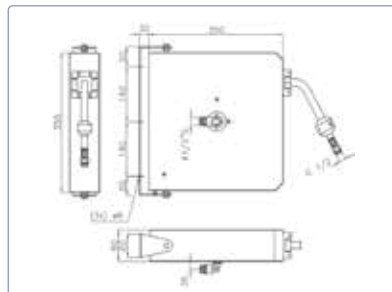

Caractéristiques techniques

- Enrouleur de tuyau en acier inoxydable
- Enroulement de tuyau automatique à ressort
- Boîtier pivotant pour montage mural et installation au plafond
- Blocage automatique du câble
- Arrêteur facilement désactivable et contrôlable
- Ouverture du guidage de tuyau avec rouleaux
- Avec tuyau caoutchouc EPDM qualité alimentaire
- Pour des températures ambiantes extrêmes atteignant +80 °C
- Connexion filetage extérieur 1/2" avec clapet anti-retour
- Plage de pression: jusqu'à 8 bar, en fonction de l'accessoire (pistolet / douche)

MIBMIDI M6Q