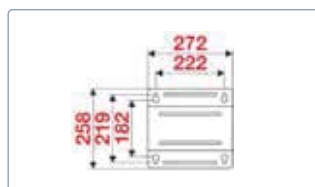

	1/4"	14 mm	Length max 110 m
	3/8"	17 mm	Length max 60 m
	1/2"	20 mm	Length max 45 m
	5/8"	21 mm	Length max 25 m
	3/4"	27 mm	Length max 20 m
	1"	34 mm	Length max 15 m

Art.	Pression maxi	Int.	Ext.	Acier peint	*CHF	Inox	*CHF
Air / Eau	20 bar	F1/2"G	F1/2"G	003375400105	<b>425.00</b>	003375420105	<b>775.00</b>
Air / Eau 130°C	100 bar	F1"G	F1"G	003375400200	<b>575.00</b>	003375440200	<b>985.00</b>
Air / Eau 130°C	100 bar	F1/2"G	F1/2"G	003375400205	<b>475.00</b>	003375440205	<b>815.00</b>
Air / Eau 130°C	200 bar	F3/8"G	F1/2"G	003375400300	<b>465.00</b>	003375440300	<b>805.00</b>
Air / Eau 130°C	400 bar	F3/8"G	F1/2"G	003375400350	<b>495.00</b>	003375440350	<b>835.00</b>
Huile et substances similaires	150 bar	F 1"G	F 1"G	003375400400	<b>490.00</b>	-	-
Huile et substances similaires	150 bar	F1/2"G	F1/2"G	003375400405	<b>440.00</b>	-	-
Graisse	600 bar	F3/8"G	F1/2"G	003375400500	<b>435.00</b>	003375420500	<b>785.00</b>
Gasoil / Air / Eau	20 bar	F 1"G	F 1"G	003375400100	<b>475.00</b>	003375420100	<b>875.00</b>