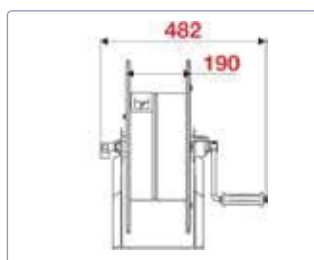

### Caractéristiques techniques

- Avec système de sécurité pour éviter de tourner la manivelle trop rapidement
- Convient pour environnement particulièrement agressif
- Bonne manutention grâce à poids légers
- Compatible avec beaucoup de liquides différents (voir au tableau)
- En version avec revêtement poudre et inoxydable
- Pour des montages au plafond, mural, au sol / montage mobile
- Livrable avec plaque pivotante si désiré
- Pas de perte de pression
- Pression: jusqu'à 600 bar

	1/4"	14 mm	Length max 110 m
	3/8"	17 mm	Length max 60 m
	1/2"	20 mm	Length max 45 m
	5/8"	21 mm	Length max 25 m
	3/4"	27 mm	Length max 20 m
	1"	34 mm	Length max 15 m

Art.	Pression maxi	Int.	Ext.	Acier peint	*CHF	Inox	*CHF
Air / Eau	20 bar	F1/2"G	F1/2"G	003375400105	<b>425.00</b>	003375420105	<b>775.00</b>
Air / Eau 130°C	100 bar	F1"G	F1"G	003375400200	<b>575.00</b>	003375440200	<b>985.00</b>
Air / Eau 130°C	100 bar	F1/2"G	F1/2"G	003375400205	<b>475.00</b>	003375440205	<b>815.00</b>
Air / Eau 130°C	200 bar	F3/8"G	F1/2"G	003375400300	<b>465.00</b>	003375440300	<b>805.00</b>
Air / Eau 130°C	400 bar	F3/8"G	F1/2"G	003375400350	<b>495.00</b>	003375440350	<b>835.00</b>
Huile et substances similaires	150 bar	F 1"G	F 1"G	003375400400	<b>490.00</b>	-	-
Huile et substances similaires	150 bar	F1/2"G	F1/2"G	003375400405	<b>440.00</b>	-	-
Graisse	600 bar	F3/8"G	F1/2"G	003375400500	<b>435.00</b>	003375420500	<b>785.00</b>
Gasoil / Air / Eau	20 bar	F 1"G	F 1"G	003375400100	<b>475.00</b>	003375420100	<b>875.00</b>