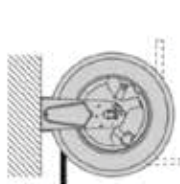

Montage mural