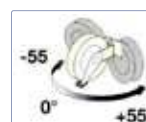

	1/4"	14 mm	Length max 110 m
	3/8"	17 mm	Length max 60 m
	1/2"	20 mm	Length max 45 m
	5/8"	21 mm	Length max 25 m
	3/4"	27 mm	Length max 20 m
	1"	34 mm	Length max 15 m

Art.	Pression maxi	Int.	Ext.	Acier peint	*CHF	Inox	*CHF
Air / Eau	20 bar	F1/2"G	F1/2"G	003375400105	<b>425.00</b>	003375420105	<b>775.00</b>
Air / Eau 130°C	100 bar	F1"G	F1"G	003375400200	<b>575.00</b>	003375440200	<b>985.00</b>
Air / Eau 130°C	100 bar	F1/2"G	F1/2"G	003375400205	<b>475.00</b>	003375440205	<b>815.00</b>
Air / Eau 130°C	200 bar	F3/8"G	F1/2"G	003375400300	<b>465.00</b>	003375440300	<b>805.00</b>
Air / Eau 130°C	400 bar	F3/8"G	F1/2"G	003375400350	<b>495.00</b>	003375440350	<b>835.00</b>
Huile et substances similaires	150 bar	F 1"G	F 1"G	003375400400	<b>490.00</b>	-	-
Huile et substances similaires	150 bar	F1/2"G	F1/2"G	003375400405	<b>440.00</b>	-	-
Graisse	600 bar	F3/8"G	F1/2"G	003375400500	<b>435.00</b>	003375420500	<b>785.00</b>
Gasoil / Air / Eau	20 bar	F 1"G	F 1"G	003375400100	<b>475.00</b>	003375420100	<b>875.00</b>

Montage au plafond

Montage mural

Montage au sol

Type	N° d'article	*CHF
Plaque pivotante 540 revêtement poudre	854005	<b>128.00</b>
Plaque pivotante 540 inox	854006	<b>285.00</b>

**L** En stock, sous réserve de vente intermédiaire • \*Prix hors TVA • Livraison à partir de Samstagern