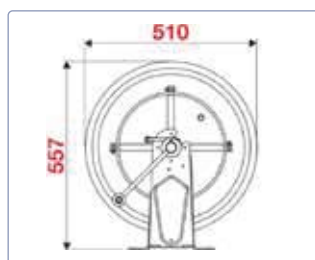

	1/4"	14 mm	Length max 110 m
	3/8"	17 mm	Length max 60 m
	1/2"	20 mm	Length max 45 m
	5/8"	21 mm	Length max 25 m
	3/4"	27 mm	Length max 20 m
	1"	34 mm	Length max 15 m

Art.	Pression maxi	Int.	Ext.	Acier peint	*CHF	Inox	*CHF
Air / Eau	20 bar	F1/2"G	F1/2"G	003375400105	<b>425.00</b>	003375420105	<b>775.00</b>
Air / Eau 130°C	100 bar	F1"G	F1"G	003375400200	<b>575.00</b>	003375440200	<b>985.00</b>
Air / Eau 130°C	100 bar	F1/2"G	F1/2"G	003375400205	<b>475.00</b>	003375440205	<b>815.00</b>
Air / Eau 130°C	200 bar	F3/8"G	F1/2"G	003375400300	<b>465.00</b>	003375440300	<b>805.00</b>
Air / Eau 130°C	400 bar	F3/8"G	F1/2"G	003375400350	<b>495.00</b>	003375440350	<b>835.00</b>
Huile et substances similaires	150 bar	F 1"G	F 1"G	003375400400	<b>490.00</b>	-	-
Huile et substances similaires	150 bar	F1/2"G	F1/2"G	003375400405	<b>440.00</b>	-	-
Graisse	600 bar	F3/8"G	F1/2"G	003375400500	<b>435.00</b>	003375420500	<b>785.00</b>
Gasoil / Air / Eau	20 bar	F 1"G	F 1"G	003375400100	<b>475.00</b>	003375420100	<b>875.00</b>