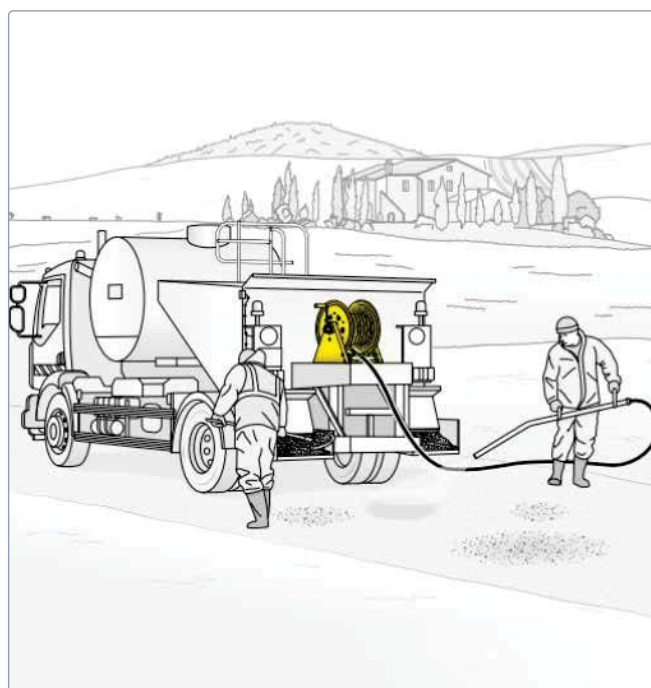

### Caractéristiques techniques

- Avec système de sécurité pour éviter de tourner la manivelle trop rapidement
- Convient pour environnement particulièrement agressif
- Bonne manutention grâce à poids légers
- Compatible avec beaucoup de liquides différents (voir au tableau)
- En version avec revêtement poudre et inoxydable
- Pour des montages au plafond, mural, au sol / montage mobile
- Livrable avec plaque pivotante si désiré
- Pas de perte de pression
- Pression: jusqu'à 600 bar