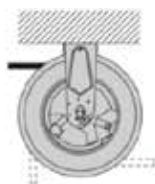

### Caractéristiques techniques

- Avec système de sécurité pour éviter de tourner la manivelle trop rapidement
- Convient pour environnement particulièrement agressif
- Bonne manutention grâce à poids légers
- Compatible avec beaucoup de liquides différents (voir au tableau)
- En version avec revêtement poudre et inoxydable
- Pour des montages au plafond, mural, au sol / montage mobile
- Livrable avec plaque pivotante si désiré
- Pas de perte de pression
- Pression: jusqu'à 600 bar

	1/4"	14 mm	Length max 110 m
	3/8"	17 mm	Length max 60 m
	1/2"	20 mm	Length max 45 m
	5/8"	21 mm	Length max 25 m
	3/4"	27 mm	Length max 20 m
	1"	34 mm	Length max 15 m

Art.	Pression maxi	Int.	Ext.	Acier peint	*CHF	Inox	*CHF
Air / Eau	20 bar	F1/2"G	F1/2"G	003375400105	<b>425.00</b>	003375420105	<b>775.00</b>
Air / Eau 130°C	100 bar	F1"G	F1"G	003375400200	<b>575.00</b>	003375440200	<b>985.00</b>
Air / Eau 130°C	100 bar	F1/2"G	F1/2"G	003375400205	<b>475.00</b>	003375440205	<b>815.00</b>
Air / Eau 130°C	200 bar	F3/8"G	F1/2"G	003375400300	<b>465.00</b>	003375440300	<b>805.00</b>
Air / Eau 130°C	400 bar	F3/8"G	F1/2"G	003375400350	<b>495.00</b>	003375440350	<b>835.00</b>
Huile et substances similaires	150 bar	F 1"G	F 1"G	003375400400	<b>490.00</b>	-	-
Huile et substances similaires	150 bar	F1/2"G	F1/2"G	003375400405	<b>440.00</b>	-	-
Graisse	600 bar	F3/8"G	F1/2"G	003375400500	<b>435.00</b>	003375420500	<b>785.00</b>
Gasoil / Air / Eau	20 bar	F 1"G	F 1"G	003375400100	<b>475.00</b>	003375420100	<b>875.00</b>