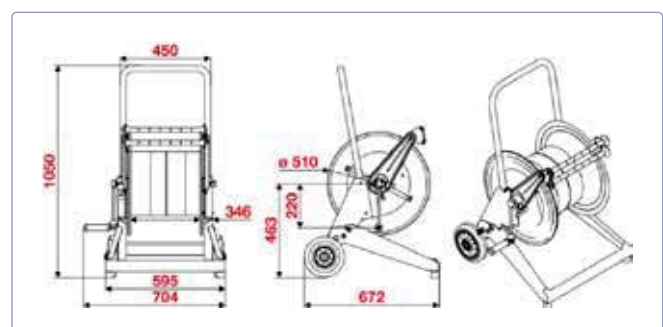

 1/4"	14 mm	Length max 60 m
 3/8"	17 mm	Length max 35 m
 1/2"	20 mm	Length max 25 m
 5/8"	21 mm	Length max 18 m
 3/4"	27 mm	Length max 15 m
 1"	34 mm	Length max 7 m

S. 540

Art.	Pression maxi	Int.	Ext.	Acier peint	*CHF	Inox	*CHF
Air / Eau	20 bar	F1/2"G	F1/2"G	003236540100	1'103.00	003246542100	1'621.00 
Air / Eau 130°C	100 bar	F1/2"G	F1/2"G	003236540200	1'196.00	003246544200	1'716.00
Air / Eau 130°C	200 bar	F3/8"G	F1/2"G	003236540300	1'120.00	003246544300	1'619.00
Air / Eau 130°C	400 bar	F3/8"G	F1/2"G	003236540350	1'146.00	003246544350	1'647.00

 1/4"	14 mm	Length max 110 m
 3/8"	17 mm	Length max 60 m
 1/2"	20 mm	Length max 45 m
 5/8"	21 mm	Length max 25 m
 3/4"	27 mm	Length max 20 m
 1"	34 mm	Length max 15 m

S. 560

Art.	Pression maxi	Int.	Ext.	Acier peint	*CHF	Inox	*CHF
Air / Eau	20 bar	F1/2"G	F1/2"G	003236560100	1'229.00	003246562100	1'881.00 
Air / Eau 130°C	100 bar	F1/2"G	F1/2"G	003236560200	1'323.00	003246564200	1'975.00
Air / Eau 130°C	200 bar	F3/8"G	F1/2"G	003236560300	1'237.00	003246564300	1'861.00
Air / Eau 130°C	400 bar	F3/8"G	F1/2"G	003236560350	1'266.00	003246564350	1'889.00

 1/4"	14 mm	Length max 200 m
 3/8"	17 mm	Length max 120 m
 1/2"	20 mm	Length max 85 m
 5/8"	21 mm	Length max 60 m
 3/4"	27 mm	Length max 45 m
 1"	34 mm	Length max 30 m

L En stock, sous réserve de vente intermédiaire • *Prix hors TVA • Livraison à partir de Samstagen