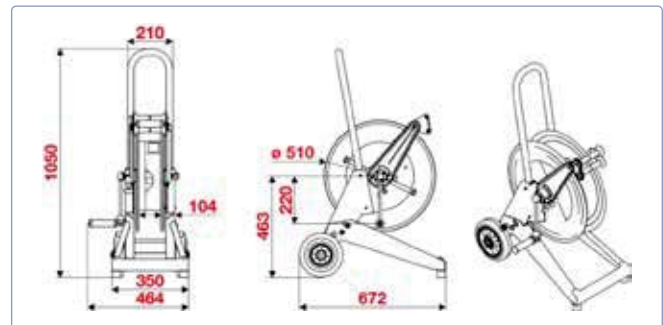

Caractéristiques techniques

- Avec système de sécurité installé pour éviter de tourner la manivelle trop rapidement
- Convient pour environnement particulièrement agressif
- Bonne manutention grâce au poids léger
- Version revêtement poudre et inoxydable
- Pas de perte de pression
- Pression: jusque 400 bar

S. 530

Art.	Pression maxi	Int.	Ext.	Acier peint	*CHF	Inox	*CHF
Air / Eau	20 bar	F1/2"G	F1/2"G	003236530100	1'034.00	003246532100	1'502.00 
Air / Eau 130°C	100 bar	F1/2"G	F1/2"G	003236530200	1'075.00	003246534200	1'543.00
Air / Eau 130°C	200 bar	F3/8"G	F1/2"G	003236530300	1'084.00	003246534300	1'552.00
Air / Eau 130°C	400 bar	F3/8"G	F1/2"G	003236530350	1'112.00	003246534350	1'580.00

 1/4"	14 mm	Length max 60 m
 3/8"	17 mm	Length max 35 m
 1/2"	20 mm	Length max 25 m
 5/8"	21 mm	Length max 18 m
 3/4"	27 mm	Length max 15 m
 1"	34 mm	Length max 7 m

S. 540

Art.	Pression maxi	Int.	Ext.	Acier peint	*CHF	Inox	*CHF
Air / Eau	20 bar	F1/2"G	F1/2"G	003236540100	1'103.00	003246542100	1'621.00 
Air / Eau 130°C	100 bar	F1/2"G	F1/2"G	003236540200	1'196.00	003246544200	1'716.00
Air / Eau 130°C	200 bar	F3/8"G	F1/2"G	003236540300	1'120.00	003246544300	1'619.00
Air / Eau 130°C	400 bar	F3/8"G	F1/2"G	003236540350	1'146.00	003246544350	1'647.00

 1/4"	14 mm	Length max 110 m
 3/8"	17 mm	Length max 60 m
 1/2"	20 mm	Length max 45 m
 5/8"	21 mm	Length max 25 m
 3/4"	27 mm	Length max 20 m
 1"	34 mm	Length max 15 m

S. 560

Art.	Pression maxi	Int.	Ext.	Acier peint	*CHF	Inox	*CHF
Air / Eau	20 bar	F1/2"G	F1/2"G	003236560100	1'229.00	003246562100	1'881.00 
Air / Eau 130°C	100 bar	F1/2"G	F1/2"G	003236560200	1'323.00	003246564200	1'975.00
Air / Eau 130°C	200 bar	F3/8"G	F1/2"G	003236560300	1'237.00	003246564300	1'861.00
Air / Eau 130°C	400 bar	F3/8"G	F1/2"G	003236560350	1'266.00	003246564350	1'889.00