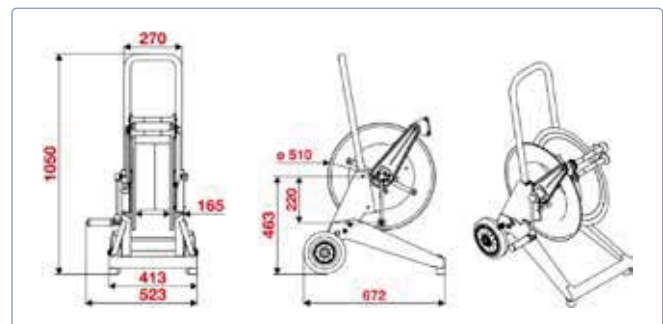

S. 530

Art.	Pression maxi	Int.	Ext.	Acier peint	*CHF	Inox	*CHF
Air / Eau	20 bar	F1/2"G	F1/2"G	003236530100	1'034.00	003246532100	1'502.00 
Air / Eau 130°C	100 bar	F1/2"G	F1/2"G	003236530200	1'075.00	003246534200	1'543.00
Air / Eau 130°C	200 bar	F3/8"G	F1/2"G	003236530300	1'084.00	003246534300	1'552.00
Air / Eau 130°C	400 bar	F3/8"G	F1/2"G	003236530350	1'112.00	003246534350	1'580.00

 1/4"	14 mm	Length max 60 m
 3/8"	17 mm	Length max 35 m
 1/2"	20 mm	Length max 25 m
 5/8"	21 mm	Length max 18 m
 3/4"	27 mm	Length max 15 m
 1"	34 mm	Length max 7 m

S. 540

Art.	Pression maxi	Int.	Ext.	Acier peint	*CHF	Inox	*CHF
Air / Eau	20 bar	F1/2"G	F1/2"G	003236540100	1'103.00	003246542100	1'621.00 
Air / Eau 130°C	100 bar	F1/2"G	F1/2"G	003236540200	1'196.00	003246544200	1'716.00
Air / Eau 130°C	200 bar	F3/8"G	F1/2"G	003236540300	1'120.00	003246544300	1'619.00
Air / Eau 130°C	400 bar	F3/8"G	F1/2"G	003236540350	1'146.00	003246544350	1'647.00

 1/4"	14 mm	Length max 110 m
 3/8"	17 mm	Length max 60 m
 1/2"	20 mm	Length max 45 m
 5/8"	21 mm	Length max 25 m
 3/4"	27 mm	Length max 20 m
 1"	34 mm	Length max 15 m

S. 560

Art.	Pression maxi	Int.	Ext.	Acier peint	*CHF	Inox	*CHF
Air / Eau	20 bar	F1/2"G	F1/2"G	003236560100	1'229.00	003246562100	1'881.00 
Air / Eau 130°C	100 bar	F1/2"G	F1/2"G	003236560200	1'323.00	003246564200	1'975.00
Air / Eau 130°C	200 bar	F3/8"G	F1/2"G	003236560300	1'237.00	003246564300	1'861.00
Air / Eau 130°C	400 bar	F3/8"G	F1/2"G	003236560350	1'266.00	003246564350	1'889.00

 1/4"	14 mm	Length max 200 m
 3/8"	17 mm	Length max 120 m
 1/2"	20 mm	Length max 85 m
 5/8"	21 mm	Length max 60 m
 3/4"	27 mm	Length max 45 m
 1"	34 mm	Length max 30 m

L En stock, sous réserve de vente intermédiaire • *Prix hors TVA • Livraison à partir de Samstagen