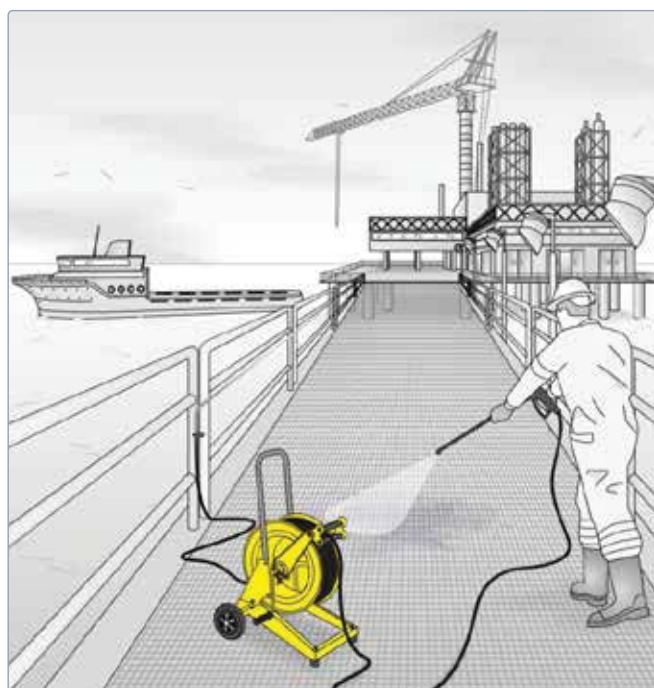

Caractéristiques techniques

- Avec système de sécurité installé pour éviter de tourner la manivelle trop rapidement
- Convient pour environnement particulièrement agressif
- Bonne manutention grâce au poids léger
- Version revêtement poudre et inoxydable
- Pas de perte de pression
- Pression: jusque 400 bar